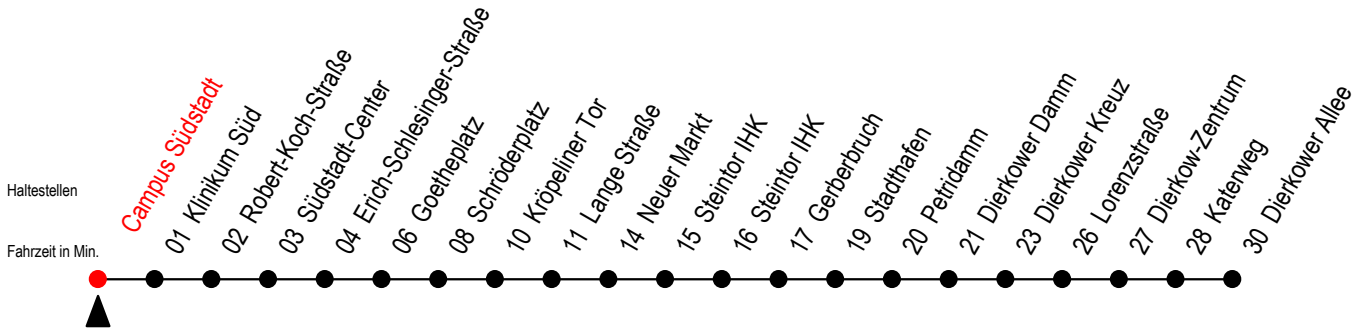

4

Campus Südstadt

Gültig ab 01.02.2021

Alle Angaben ohne Gewähr

Richtung: Dierkower Allee

Sonderfahrplan Pandemie 2

Uhr Montag - Freitag

5	28	58	
6	30		
7	00	30	
8	00	30	
9	00	30	
10	00	30	
11	00	30	
12	00	30	
13	00	30	
14	00	30	
15	00	30	
16	00	30	
17	00	28	58
18	28		