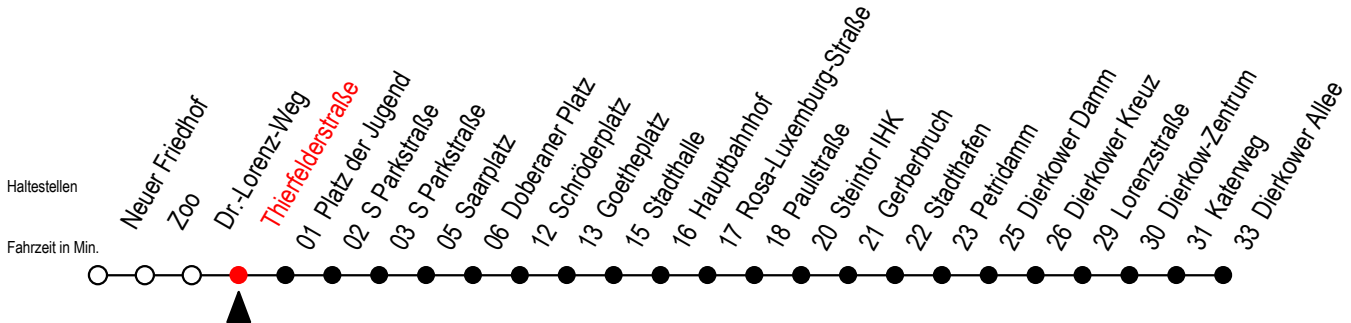

Gültig ab 01.02.2021

Alle Angaben ohne Gewähr

Richtung: Dierkower Allee

Sonderfahrplan Pandemie 2