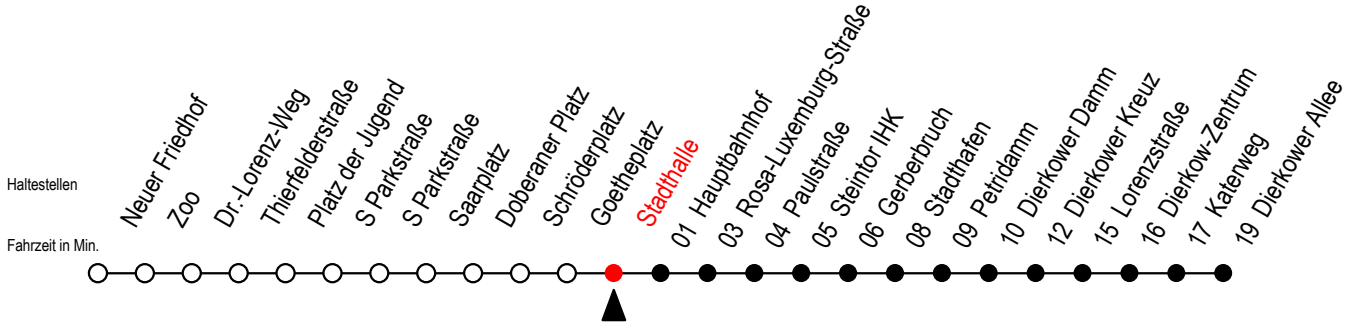

Gültig ab 01.02.2021

Alle Angaben ohne Gewähr

Richtung: Dierkower Allee

Sonderfahrplan Pandemie 2

Uhr Montag - Freitag			Uhr Samstag			Uhr Sonntag - Feiertag		
3	49		3	--		3	--	
4	19	52	4	--		4	--	
5	20	49 59	5	50		5	--	
6	20	50	6	21	52	6	--	
7	20	50	7	20	50	7	19	49
8	20	50	8	20	50	8	20	50
9	20	50	9	20	50	9	20	50
10	20	50	10	20	50	10	20	50
11	20	50	11	20	50	11	20	50
12	20	50	12	20	50	12	20	50
13	20	50	13	20	50	13	20	50
14	20	50	14	20	50	14	20	50
15	20	50	15	20	50	15	20	50
16	20	50	16	20	50	16	20	50
17	20	50	17	20	50	17	20	50
18	20	50	18	20	50	18	20	50
19	20	50	19	20	50	19	20	50
20	20	50	20	20	50	20	20	50
21	20	50	21	20	50	21	20	50
22	20	50	22	20	50	22	20	50
23	20	50	23	20	50	23	20	50