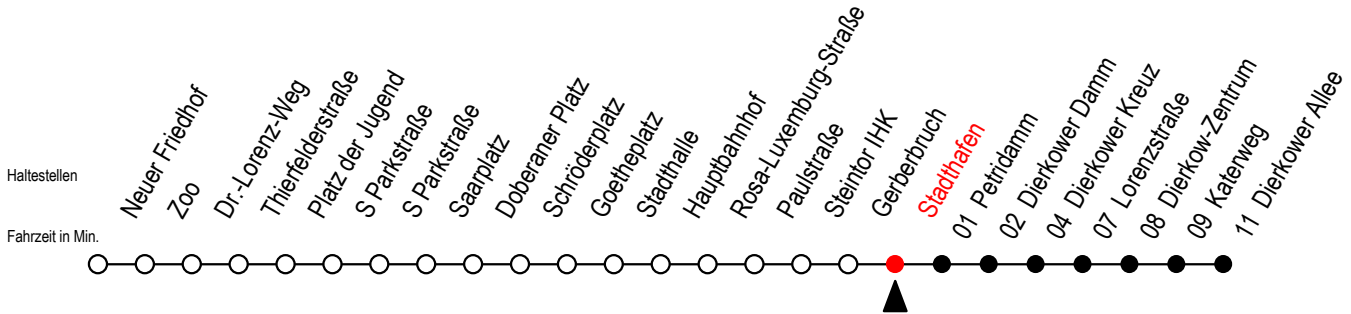

Gültig ab 01.02.2021

Alle Angaben ohne Gewähr

Richtung: Dierkower Allee

Sonderfahrplan Pandemie 2

Uhr Montag - Freitag		Uhr Samstag		Uhr Sonntag - Feiertag	
3	57	3	--	3	--
4	27	4	--	4	--
5	00 27 57	5	58	5	--
6	07 28 58	6	29	6	--
7	28 58	7	00 28 58	7	27 57
8	28 58	8	28 58	8	28 58
9	28 58	9	28 58	9	28 58
10	28 58	10	28 58	10	28 58
11	28 58	11	28 58	11	28 58
12	28 58	12	28 58	12	28 58
13	28 58	13	28 58	13	28 58
14	28 58	14	28 58	14	28 58
15	28 58	15	28 58	15	28 58
16	28 58	16	28 58	16	28 58
17	28 58	17	28 58	17	28 58
18	28 58	18	28 58	18	28 58
19	28 58	19	28 58	19	28 58
20	28 58	20	28 58	20	28 58
21	28 58	21	28 58	21	28 58
22	28 58	22	28 58	22	28 58
23	28 58	23	28 58	23	28 58