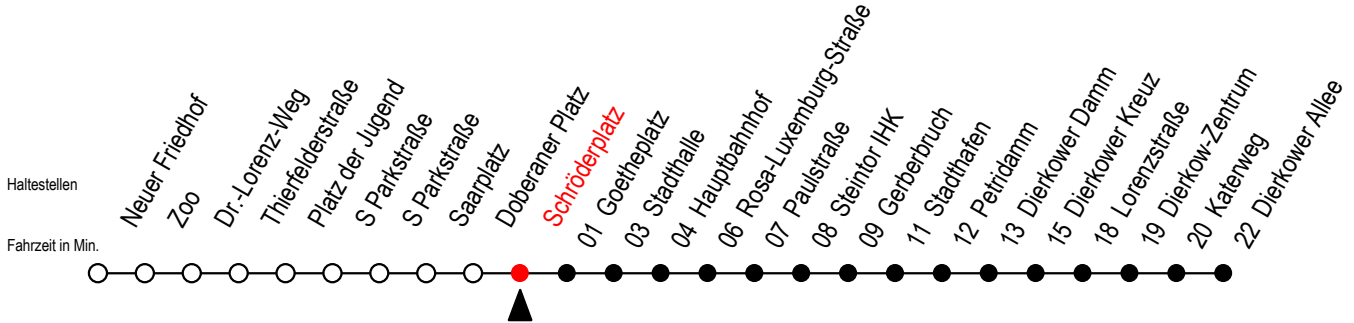

Gültig ab 01.02.2021

Alle Angaben ohne Gewähr

Richtung: Dierkower Allee

Sonderfahrplan Pandemie 2

Uhr Montag - Freitag			Uhr Samstag		Uhr Sonntag - Feiertag	
3	46		3	--	3	--
4	16 49		4	--	4	--
5	17 46 56		5	47	5	--
6	16 46		6	18 49	6	--
7	16 46		7	17 47	7	16 46
8	16 46		8	16 46	8	16 46
9	16 46		9	16 46	9	16 46
10	16 46		10	16 46	10	16 46
11	16 46		11	16 46	11	16 46
12	16 46		12	16 46	12	16 46
13	16 46		13	16 46	13	16 46
14	16 46		14	16 46	14	16 46
15	16 46		15	16 46	15	16 46
16	16 46		16	16 46	16	16 46
17	16 46		17	16 46	17	16 46
18	16 47		18	16 46	18	16 46
19	17 47		19	16 46	19	16 46
20	17 47		20	17 47	20	17 47
21	17 47		21	17 47	21	17 47
22	17 47		22	17 47	22	17 47
23	17 47		23	17 47	23	17 47