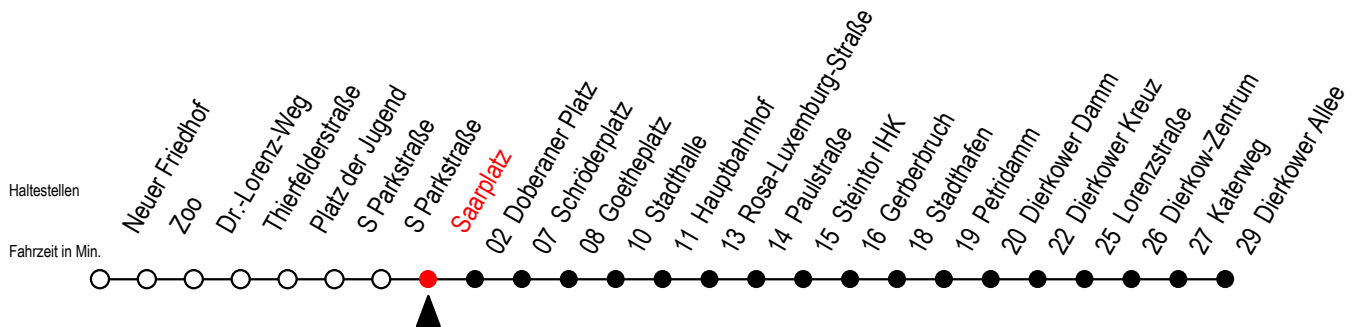

Gültig ab 01.02.2021

Alle Angaben ohne Gewähr

Richtung: Dierkower Allee

Sonderfahrplan Pandemie 2

Uhr Montag - Freitag			Uhr Samstag			Uhr Sonntag - Feiertag		
5	10	42	5	--		5	--	
6	12	42	6	--		6	--	
7	12	42	7	10	40	7	--	
8	12	42	8	09	39	8	09	39
9	12	42	9	09	39	9	09	39
10	12	42	10	09	39	10	09	39
11	12	42	11	09	39	11	09	39
12	12	42	12	09	39	12	09	39
13	12	42	13	09	39	13	09	39
14	12	42	14	09	39	14	09	39
15	12	42	15	09	39	15	09	39
16	12	42	16	09	39	16	09	39
17	12	42	17	09	39	17	09	39
18	12	40	18	09	39	18	09	39
19	10	40	19	09	39	19	09	39
20	10	40	20	10	40	20	10	40
21	10	40	21	10	40	21	10	40
22	10	40	22	10	40	22	10	40
23	10	40	23	10	40	23	10	40
0	10 ^E		0	10 ^E		0	10 ^E	

E = fährt ab Doberaner Platz (Sonder-Hast.) zur Heinrich-Schütz-Str.