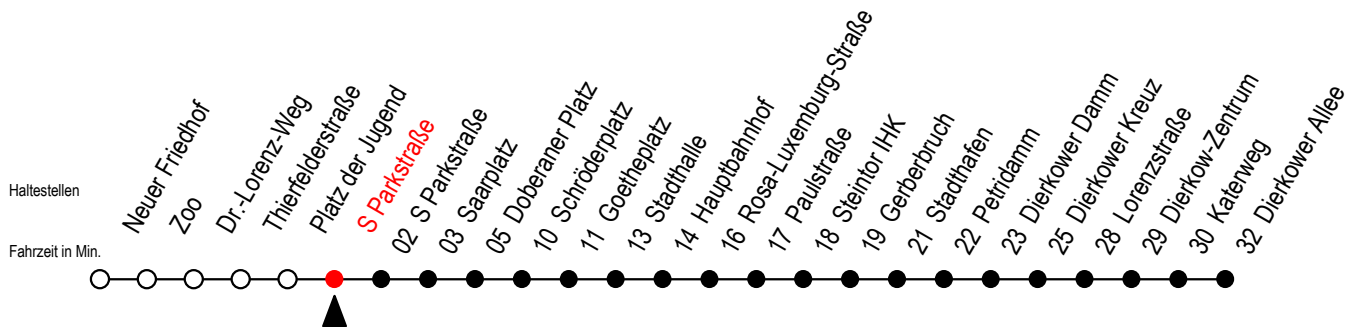

Gültig ab 01.02.2021

Alle Angaben ohne Gewähr

Richtung: Dierkower Allee

Sonderfahrplan Pandemie 2

Uhr Montag - Freitag

Uhr Samstag

Uhr Sonntag - Feiertag

5	07 39	5	--	5	--
6	09 39	6	--	6	--
7	09 39	7	07 37	7	--
8	09 39	8	06 36	8	06 36
9	09 39	9	06 36	9	06 36
10	09 39	10	06 36	10	06 36
11	09 39	11	06 36	11	06 36
12	09 39	12	06 36	12	06 36
13	09 39	13	06 36	13	06 36
14	09 39	14	06 36	14	06 36
15	09 39	15	06 36	15	06 36
16	09 39	16	06 36	16	06 36
17	09 39	17	06 36	17	06 36
18	09 37	18	06 36	18	06 36
19	07 37	19	06 36	19	06 36
20	07 37	20	07 37	20	07 37
21	07 37	21	07 37	21	07 37
22	07 37	22	07 37	22	07 37
23	07 37	23	07 37	23	07 37
0	07 ^E	0	07 ^E	0	07 ^E

E = fährt ab Doberaner Platz (Sonder-Hast.) zur Heinrich-Schütz-Str.