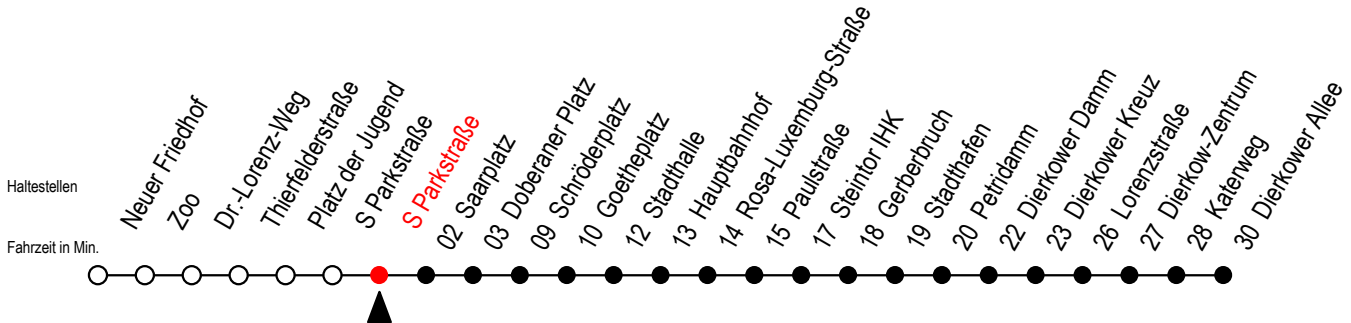

Gültig ab 01.02.2021

Alle Angaben ohne Gewähr

Richtung: Dierkower Allee

Sonderfahrplan Pandemie 2

Uhr Montag - Freitag			Uhr Samstag			Uhr Sonntag - Feiertag		
5	08	41	5	--	--	5	--	--
6	11	41	6	--	--	6	--	--
7	11	41	7	09	39	7	--	--
8	11	41	8	08	38	8	08	38
9	11	41	9	08	38	9	08	38
10	11	41	10	08	38	10	08	38
11	11	41	11	08	38	11	08	38
12	11	41	12	08	38	12	08	38
13	11	41	13	08	38	13	08	38
14	11	41	14	08	38	14	08	38
15	11	41	15	08	38	15	08	38
16	11	41	16	08	38	16	08	38
17	11	41	17	08	38	17	08	38
18	11	39	18	08	38	18	08	38
19	09	39	19	08	38	19	08	38
20	09	39	20	09	39	20	09	39
21	09	39	21	09	39	21	09	39
22	09	39	22	09	39	22	09	39
23	09	39	23	09	39	23	09	39
0	09 <sup>E</sup>		0	09 <sup>E</sup>		0	09 <sup>E</sup>	

E = fährt ab Doberaner Platz (Sonder-Hast.) zur Heinrich-Schütz-Str.