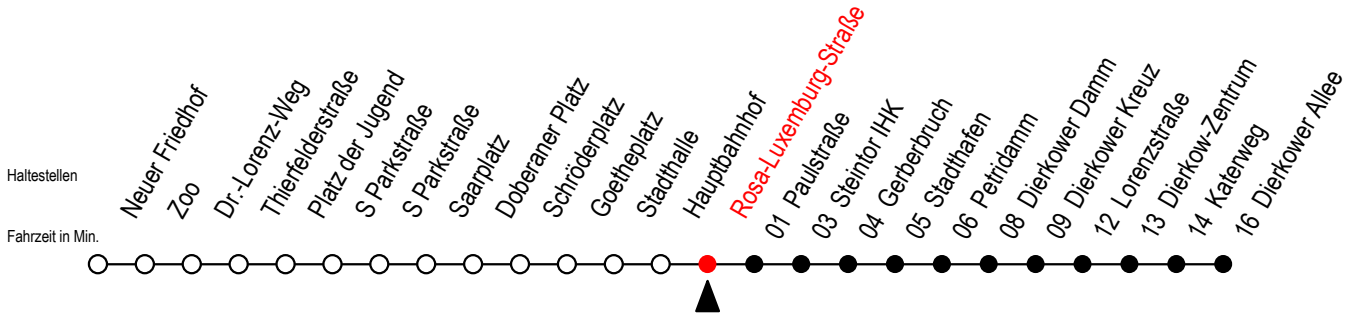

Gültig ab 01.02.2021

Alle Angaben ohne Gewähr

Richtung: Dierkower Allee

Sonderfahrplan Pandemie 2

Uhr Montag - Freitag

Uhr Samstag

Uhr Sonntag - Feiertag

3	52	3	--	3	--
4	22 55	4	--	4	--
5	22 52	5	53	5	--
6	02 23 53	6	24 55	6	--
7	23 53	7	23 53	7	22 52
8	23 53	8	23 53	8	23 53
9	23 53	9	23 53	9	23 53
10	23 53	10	23 53	10	23 53
11	23 53	11	23 53	11	23 53
12	23 53	12	23 53	12	23 53
13	23 53	13	23 53	13	23 53
14	23 53	14	23 53	14	23 53
15	23 53	15	23 53	15	23 53
16	23 53	16	23 53	16	23 53
17	23 53	17	23 53	17	23 53
18	23 53	18	23 53	18	23 53
19	23 53	19	23 53	19	23 53
20	23 53	20	23 53	20	23 53
21	23 53	21	23 53	21	23 53
22	23 53	22	23 53	22	23 53
23	23 53	23	23 53	23	23 53