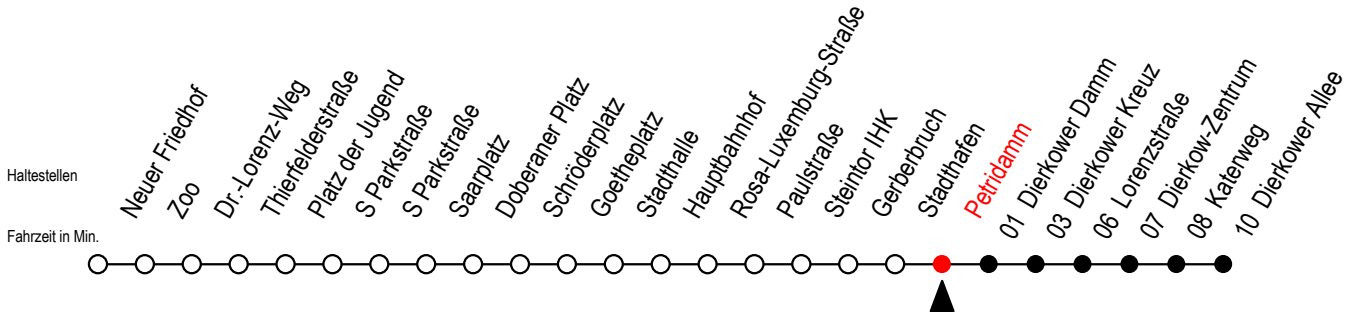

Gültig ab 01.02.2021

Alle Angaben ohne Gewähr

Richtung: Dierkower Allee

Sonderfahrplan Pandemie 2

Uhr Montag - Freitag

Uhr Samstag

Uhr Sonntag - Feiertag

3	58	3	--	3	--
4	28	4	--	4	--
5	01 28 58	5	59	5	--
6	08 29 59	6	30	6	--
7	29 59	7	01 29 59	7	28 58
8	29 59	8	29 59	8	29 59
9	29 59	9	29 59	9	29 59
10	29 59	10	29 59	10	29 59
11	29 59	11	29 59	11	29 59
12	29 59	12	29 59	12	29 59
13	29 59	13	29 59	13	29 59
14	29 59	14	29 59	14	29 59
15	29 59	15	29 59	15	29 59
16	29 59	16	29 59	16	29 59
17	29 59	17	29 59	17	29 59
18	29 59	18	29 59	18	29 59
19	29 59	19	29 59	19	29 59
20	29 59	20	29 59	20	29 59
21	29 59	21	29 59	21	29 59
22	29 59	22	29 59	22	29 59
23	29 59	23	29 59	23	29 59