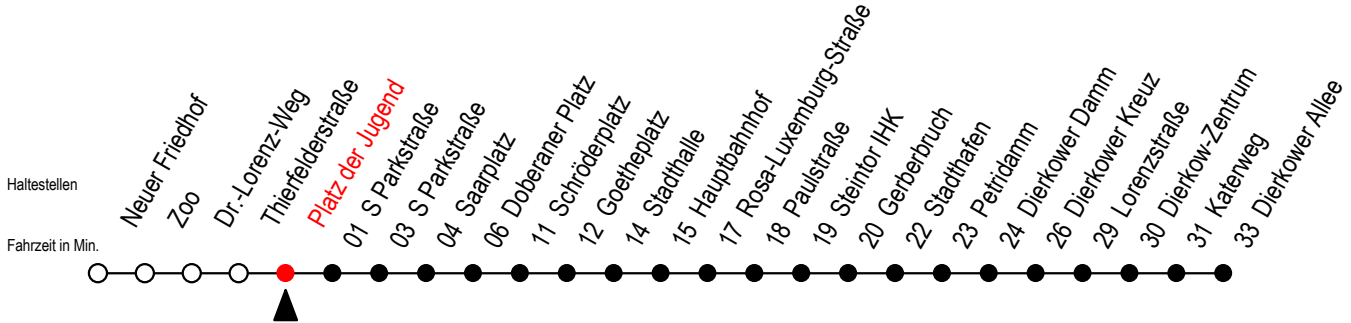

Gültig ab 01.02.2021

Alle Angaben ohne Gewähr

Richtung: Dierkower Allee

Sonderfahrplan Pandemie 2

Uhr Montag - Freitag			Uhr Samstag			Uhr Sonntag - Feiertag		
5	06	38	5	--	--	5	--	--
6	08	38	6	--	--	6	--	--
7	08	38	7	06	36	7	--	--
8	08	38	8	05	35	8	05	35
9	08	38	9	05	35	9	05	35
10	08	38	10	05	35	10	05	35
11	08	38	11	05	35	11	05	35
12	08	38	12	05	35	12	05	35
13	08	38	13	05	35	13	05	35
14	08	38	14	05	35	14	05	35
15	08	38	15	05	35	15	05	35
16	08	38	16	05	35	16	05	35
17	08	38	17	05	35	17	05	35
18	08	36	18	05	35	18	05	35
19	06	36	19	05	35	19	05	35
20	06	36	20	06	36	20	06	36
21	06	36	21	06	36	21	06	36
22	06	36	22	06	36	22	06	36
23	06	36	23	06	36	23	06	36
0	06 ^E		0	06 ^E		0	06 ^E	

E = fährt ab Doberaner Platz (Sonder-Hast.) zur Heinrich-Schütz-Str.