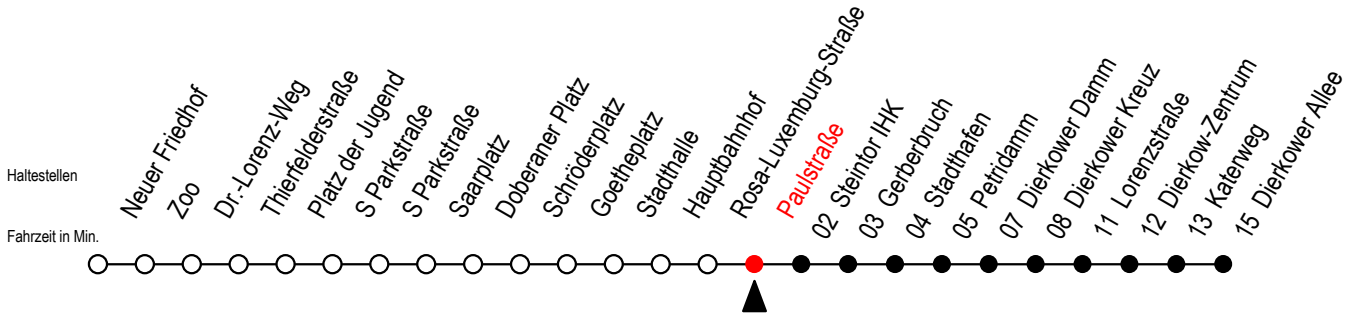

Gültig ab 01.02.2021

Alle Angaben ohne Gewähr

Richtung: Dierkower Allee

Sonderfahrplan Pandemie 2

Uhr Montag - Freitag			Uhr Samstag			Uhr Sonntag - Feiertag		
3	53		3	--		3	--	
4	23	56	4	--		4	--	
5	23	53	5	54		5	--	
6	03	24 54	6	25 56		6	--	
7	24	54	7	24 54		7	23 53	
8	24	54	8	24 54		8	24 54	
9	24	54	9	24 54		9	24 54	
10	24	54	10	24 54		10	24 54	
11	24	54	11	24 54		11	24 54	
12	24	54	12	24 54		12	24 54	
13	24	54	13	24 54		13	24 54	
14	24	54	14	24 54		14	24 54	
15	24	54	15	24 54		15	24 54	
16	24	54	16	24 54		16	24 54	
17	24	54	17	24 54		17	24 54	
18	24	54	18	24 54		18	24 54	
19	24	54	19	24 54		19	24 54	
20	24	54	20	24 54		20	24 54	
21	24	54	21	24 54		21	24 54	
22	24	54	22	24 54		22	24 54	
23	24	54	23	24 54		23	24 54	