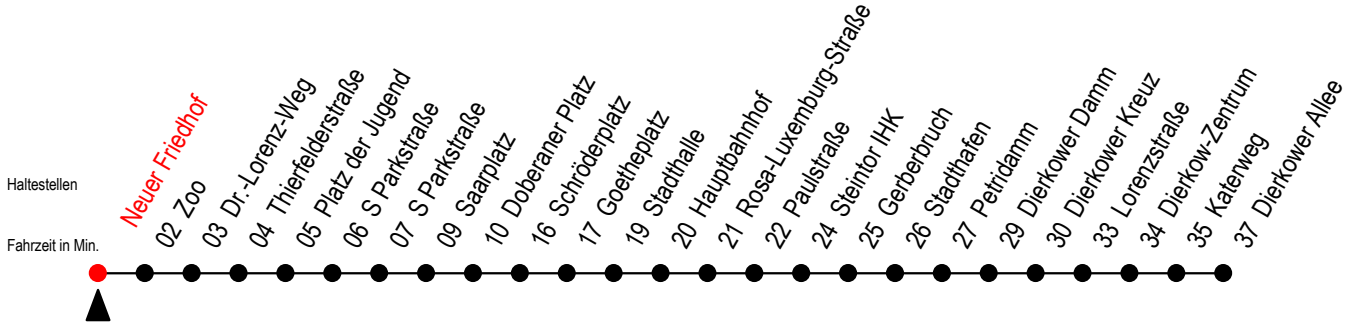

Gültig ab 01.02.2021

Alle Angaben ohne Gewähr

Richtung: Dierkower Allee

Sonderfahrplan Pandemie 2

Uhr Montag - Freitag			Uhr Samstag			Uhr Sonntag - Feiertag		
6	04	34	6	--		6	--	
7	04	34	7	--		7	--	
8	04	34	8	01	31	8	01	31
9	04	34	9	01	31	9	01	31
10	04	34	10	01	31	10	01	31
11	04	34	11	01	31	11	01	31
12	04	34	12	01	31	12	01	31
13	04	34	13	01	31	13	01	31
14	04	34	14	01	31	14	01	31
15	04	34	15	01	31	15	01	31
16	04	34	16	01	31	16	01	31
17	04	34	17	01	31	17	01	31
18	04	32	18	01	31	18	01	31