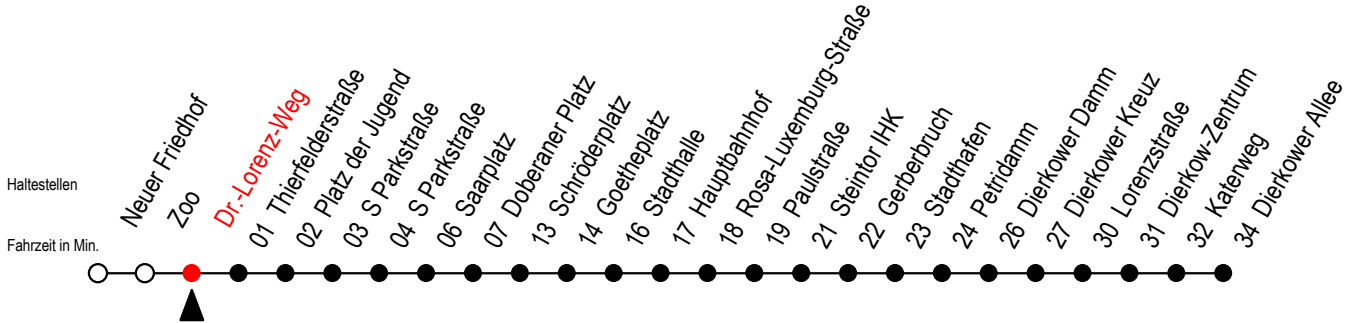

Gültig ab 01.02.2021

Alle Angaben ohne Gewähr

Richtung: Dierkower Allee

Sonderfahrplan Pandemie 2

Uhr Montag - Freitag

Uhr Samstag

Uhr Sonntag - Feiertag

6	07 37	6	--	6	--
7	07 37	7	--	7	--
8	07 37	8	04 34	8	04 34
9	07 37	9	04 34	9	04 34
10	07 37	10	04 34	10	04 34
11	07 37	11	04 34	11	04 34
12	07 37	12	04 34	12	04 34
13	07 37	13	04 34	13	04 34
14	07 37	14	04 34	14	04 34
15	07 37	15	04 34	15	04 34
16	07 37	16	04 34	16	04 34
17	07 37	17	04 34	17	04 34
18	07 35	18	04 34	18	04 34