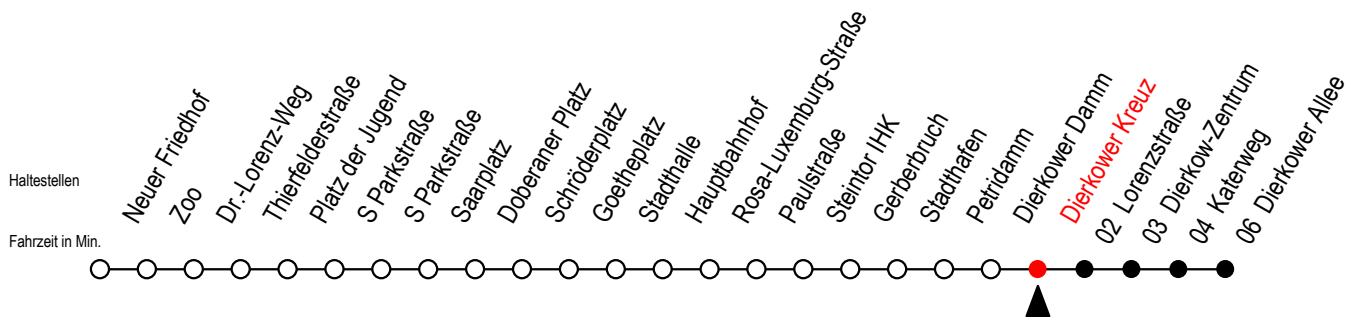

3

Dierkower Kreuz

Gültig ab 01.02.2021

Alle Angaben ohne Gewähr

Richtung: Dierkower Allee

Sonderfahrplan Pandemie 2

Uhr Montag - Freitag

Uhr Samstag

Uhr Sonntag - Feiertag

4	02 32	4	--	4	--
5	05 32	5	--	5	--
6	02 11 34	6	03 33	6	--
7	04 34	7	05 33	7	33
8	04 34	8	03 33	8	03 33
9	04 34	9	03 33	9	03 33
10	04 34	10	03 33	10	03 33
11	04 34	11	03 33	11	03 33
12	04 34	12	03 33	12	03 33
13	04 34	13	03 33	13	03 33
14	04 34	14	03 33	14	03 33
15	04 34	15	03 33	15	03 33
16	04 34	16	03 33	16	03 33
17	04 33	17	03 33	17	03 33
18	03 33	18	03 33	18	03 33
19	03 33	19	03 33	19	03 33
20	03 33	20	03 33	20	03 33
21	03 33	21	03 33	21	03 33
22	03 33	22	03 33	22	03 33
23	03 33	23	03 33	23	03 33
0	03	0	03	0	03