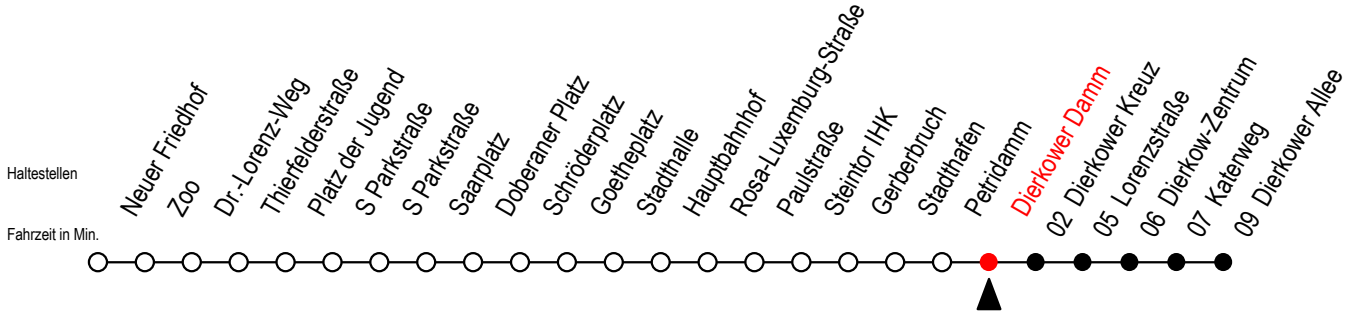

Gültig ab 01.02.2021

Alle Angaben ohne Gewähr

Richtung: Dierkower Allee

Sonderfahrplan Pandemie 2

Uhr Montag - Freitag		Uhr Samstag		Uhr Sonntag - Feiertag	
4	00 30	4	--	4	--
5	03 30 59	5	--	5	--
6	09 31	6	01 31	6	--
7	01 31	7	03 31	7	30
8	01 31	8	01 30	8	00 30
9	01 31	9	00 30	9	00 30
10	01 31	10	00 30	10	00 30
11	01 31	11	00 30	11	00 30
12	01 31	12	00 30	12	00 30
13	01 31	13	00 30	13	00 30
14	01 31	14	00 30	14	00 30
15	01 31	15	00 30	15	00 30
16	01 31	16	00 30	16	00 30
17	01 30	17	00 30	17	00 30
18	00 30	18	00 30	18	00 30
19	01 31	19	00 30	19	00 30
20	01 31	20	00 31	20	00 31
21	01 31	21	01 31	21	01 31
22	01 31	22	01 31	22	01 31
23	01 31	23	01 31	23	01 31
0	01	0	01	0	01