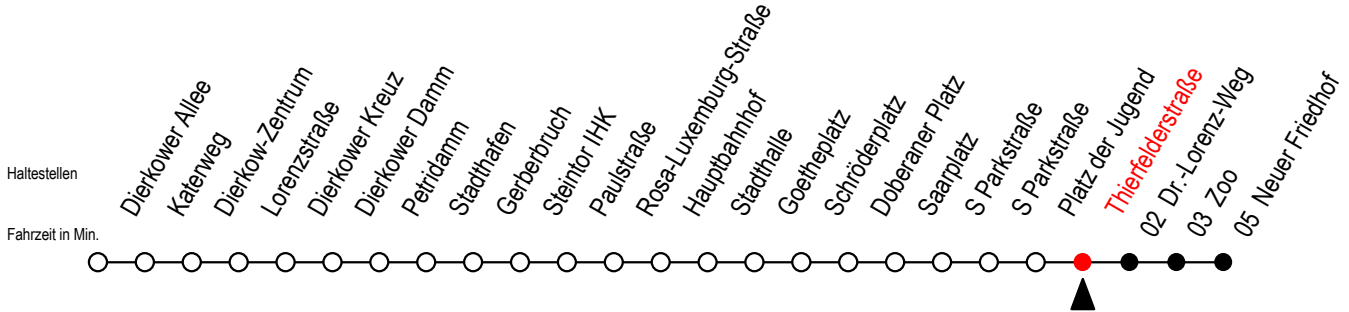

3

Thierfelderstraße

Gültig ab 01.02.2021

Alle Angaben ohne Gewähr

Richtung: Neuer Friedhof

Sonderfahrplan Pandemie 2

Uhr Montag - Freitag

Uhr Samstag

Uhr Sonntag - Feiertag

5	49	5	--	5	--
6	19 49	6	--	6	--
7	19 49	7	44 52	7	51
8	19 49	8	20 50	8	20 50
9	19 49	9	20 50	9	20 50
10	19 49	10	20 50	10	20 50
11	19 49	11	20 50	11	20 50
12	19 49	12	20 50	12	20 50
13	19 49	13	20 50	13	20 50
14	19 49	14	20 50	14	20 50
15	19 49	15	20 50	15	20 50
16	19 49	16	20 50	16	20 50
17	19 49	17	20 50	17	20 50
18	19	18	20	18	20