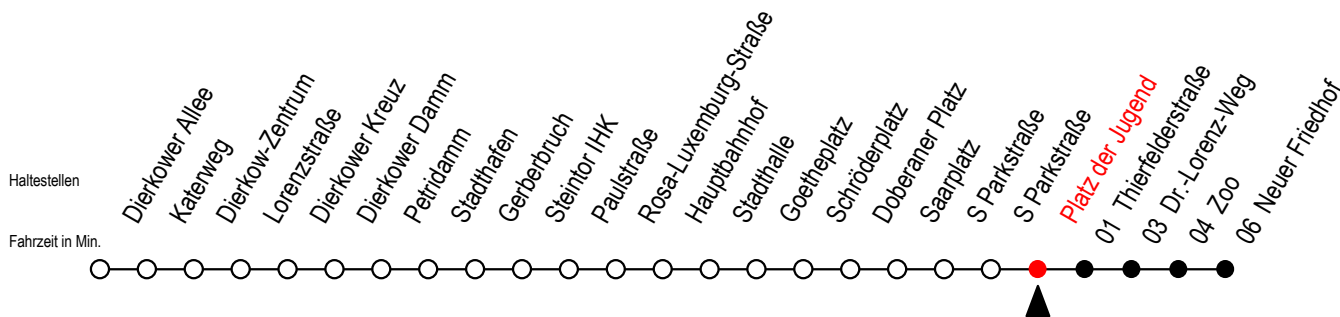

Gültig ab 01.02.2021

Alle Angaben ohne Gewähr

Richtung: Neuer Friedhof

Sonderfahrplan Pandemie 2

Uhr Montag - Freitag		Uhr Samstag		Uhr Sonntag - Feiertag	
5	48	5	--	5	--
6	18 48	6	--	6	--
7	18 48	7	43 51	7	50
8	18 48	8	19 49	8	19 49
9	18 48	9	19 49	9	19 49
10	18 48	10	19 49	10	19 49
11	18 48	11	19 49	11	19 49
12	18 48	12	19 49	12	19 49
13	18 48	13	19 49	13	19 49
14	18 48	14	19 49	14	19 49
15	18 48	15	19 49	15	19 49
16	18 48	16	19 49	16	19 49
17	18 48	17	19 49	17	19 49
18	18	18	19	18	19