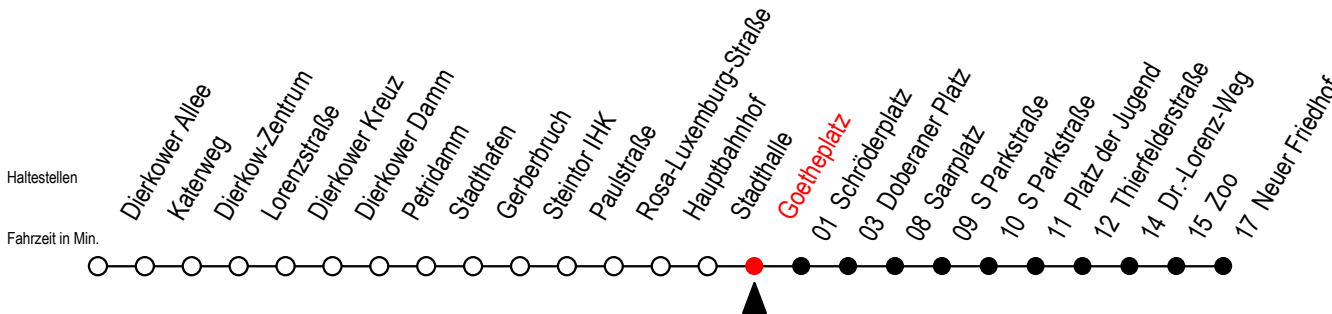

3

Goetheplatz

Gültig ab 01.02.2021

Alle Angaben ohne Gewähr

Richtung: Neuer Friedhof

Sonderfahrplan Pandemie 2

Uhr Montag - Freitag

Uhr Samstag

Uhr Sonntag - Feiertag

4	38 ^P	4	--	4	--
5	08 ^P 36	5	--	5	--
6	06 36	6	38 ^P	6	--
7	06 36	7	08 ^P 38	7	--
8	06 36	8	06 36	8	06 36
9	06 36	9	06 36	9	06 36
10	06 36	10	06 36	10	06 36
11	06 36	11	06 36	11	06 36
12	06 36	12	06 36	12	06 36
13	06 36	13	06 36	13	06 36
14	06 36	14	06 36	14	06 36
15	06 36	15	06 36	15	06 36
16	06 36	16	06 36	16	06 36
17	06 36	17	06 36	17	06 36
18	06 38 ^P	18	06 36 ^P	18	06 36 ^P
19	08 ^P 16 ^E 38 ^P	19	06 ^P 36 ^P	19	06 ^P 36 ^P
20	08 ^P 38 ^P	20	08 ^P 38 ^P	20	08 ^P 38 ^P
21	08 ^P 38 ^P	21	08 ^P 38 ^P	21	08 ^P 38 ^P
22	08 ^P 38 ^P	22	08 ^P 38 ^P	22	08 ^P 38 ^P
23	08 ^P 38 ^P	23	08 ^P 38 ^P	23	08 ^P 38 ^P
0	03 ^E 33 ^E	0	03 ^E 33 ^E	0	03 ^E 33 ^E

P = fährt bis Platz der Jugend

E = fährt ab Doberaner Platz zur Heinrich-Schütz-Str.