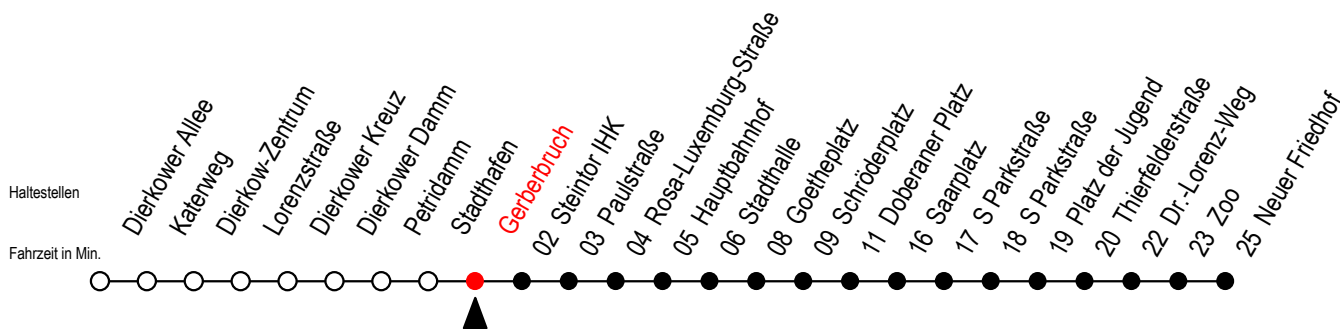

3

Gerberbruch

Gültig ab 01.02.2021

Alle Angaben ohne Gewähr

Richtung: Neuer Friedhof

Sonderfahrplan Pandemie 2

Uhr Montag - Freitag

Uhr Samstag

Uhr Sonntag - Feiertag

4	30 ^P	4	--	4	--
5	00 ^P 28 58	5	--	5	--
6	28 58	6	30 ^P	6	--
7	28 58	7	00 ^P 30 58	7	58
8	28 58	8	28 58	8	28 58
9	28 58	9	28 58	9	28 58
10	28 58	10	28 58	10	28 58
11	28 58	11	28 58	11	28 58
12	28 58	12	28 58	12	28 58
13	28 58	13	28 58	13	28 58
14	28 58	14	28 58	14	28 58
15	28 58	15	28 58	15	28 58
16	28 58	16	28 58	16	28 58
17	28 58	17	28 58	17	28 58
18	30 ^P	18	28 ^P 58 ^P	18	28 ^P 58 ^P
19	00 ^P 08 ^E 30 ^P	19	28 ^P	19	28 ^P
20	00 ^P 30 ^P	20	00 ^P 30 ^P	20	00 ^P 30 ^P
21	00 ^P 30 ^P	21	00 ^P 30 ^P	21	00 ^P 30 ^P
22	00 ^P 30 ^P	22	00 ^P 30 ^P	22	00 ^P 30 ^P
23	00 ^P 30 ^P 55 ^E	23	00 ^P 30 ^P 55 ^E	23	00 ^P 30 ^P 55 ^E
0	25 ^E	0	25 ^E	0	25 ^E

P = fährt bis Platz der Jugend

E = fährt ab Doberaner Platz zur Heinrich-Schütz-Str.