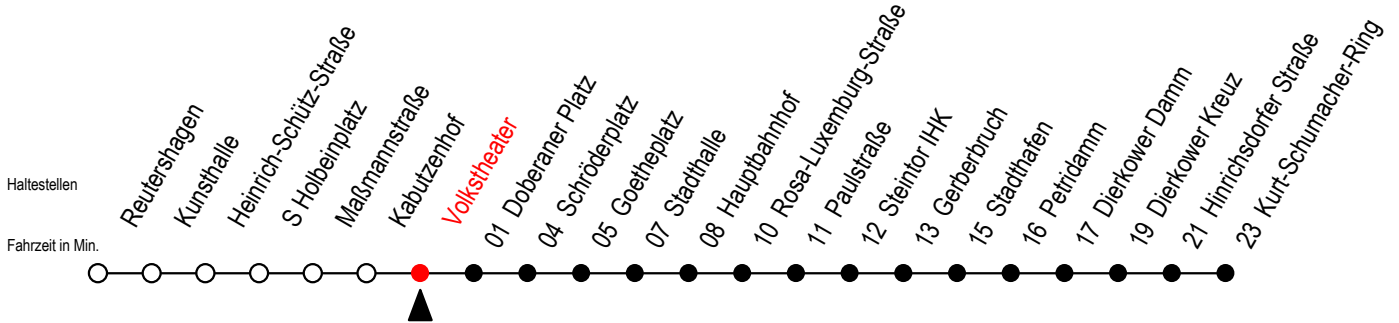

## Volkstheater

Gültig ab 01.02.2021

Alle Angaben ohne Gewähr

Richtung: Kurt-Schumacher-Ring

Sonderfahrplan Pandemie 2

### Uhr Montag - Freitag

5	03	33	
6	03	29	59
7	29	59	
8	29	59	
9	29	59	
10	29	59	
11	29	59	
12	29	59	
13	29	59	
14	29	59	
15	29	59	
16	29	59	
17	26	56	
18	26		