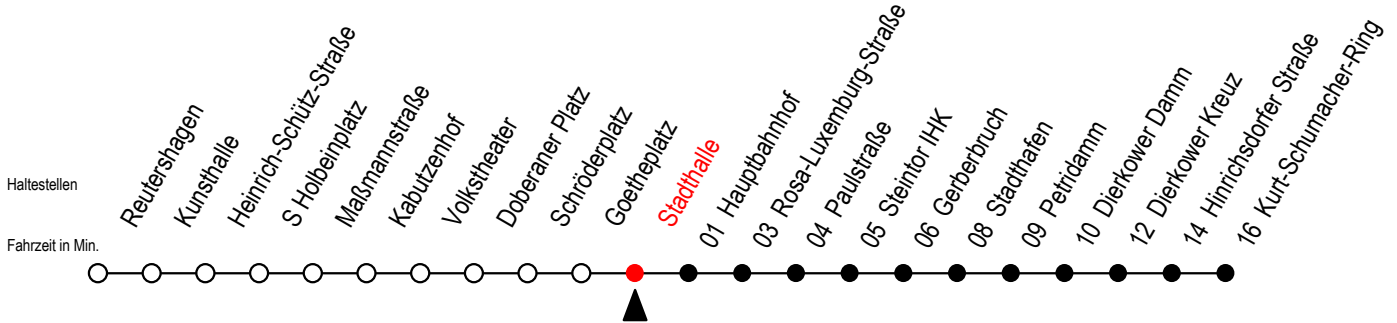

## Stadthalle

Gültig ab 01.02.2021

Alle Angaben ohne Gewähr

Richtung: Kurt-Schumacher-Ring

Sonderfahrplan Pandemie 2