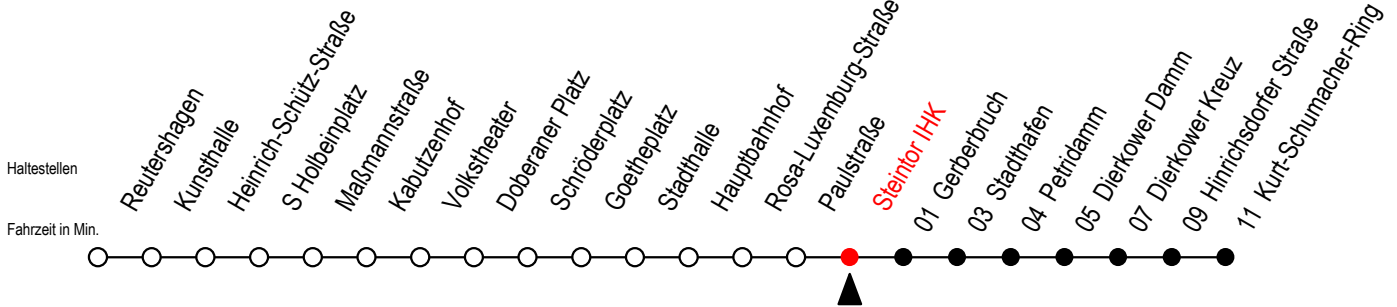

Tram

2

Steintor IHK

Gültig ab 01.02.2021

Alle Angaben ohne Gewähr

Richtung: Kurt-Schumacher-Ring

Sonderfahrplan Pandemie 2

Uhr Montag - Freitag

5	15	45
6	15	42
7	12	42
8	12	42
9	12	42
10	12	42
11	12	42
12	12	42
13	12	42
14	12	42
15	12	42
16	12	42
17	12	39
18	09	39