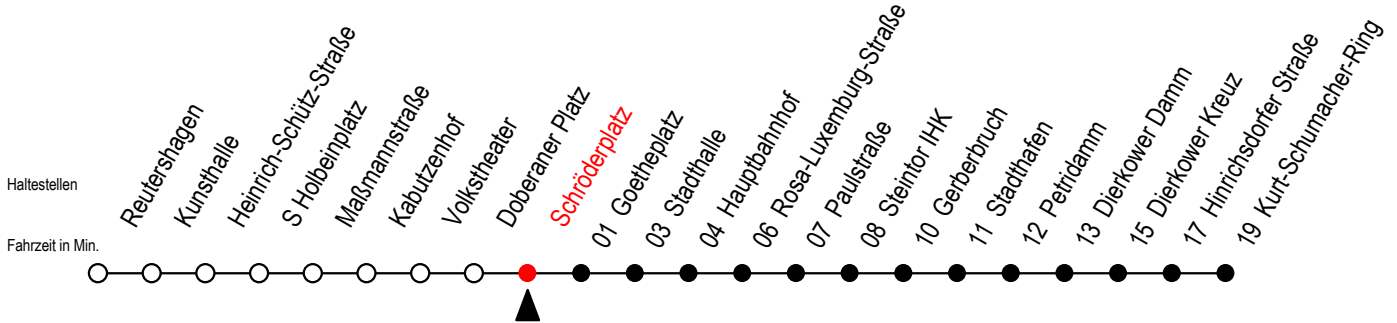

## Schröderplatz

Gültig ab 01.02.2021

Alle Angaben ohne Gewähr

Richtung: Kurt-Schumacher-Ring

Sonderfahrplan Pandemie 2

### Uhr Montag - Freitag

5	07	37
6	07	33
7	03	33
8	03	33
9	03	33
10	03	33
11	03	33
12	03	33
13	03	33
14	03	33
15	03	33
16	03	33
17	03	30
18	00	30