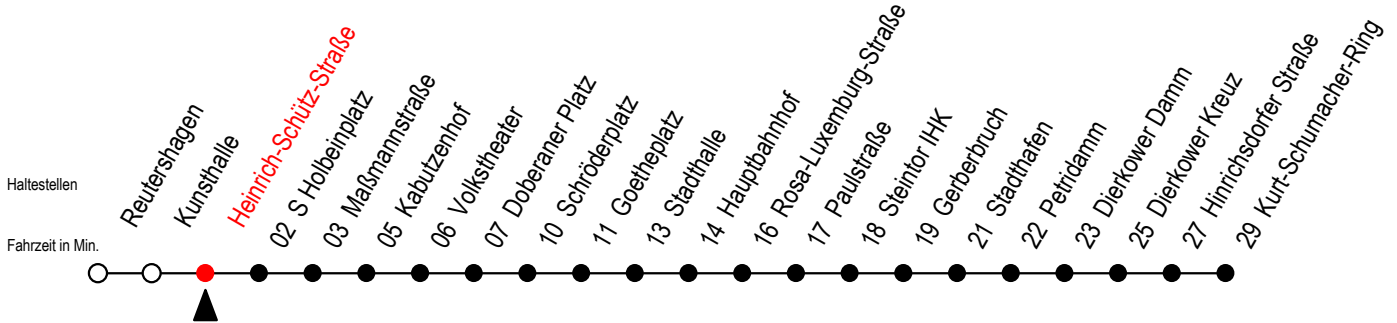

Tram

2

Heinrich-Schütz-Straße

Gültig ab 01.02.2021

Alle Angaben ohne Gewähr

Richtung: Kurt-Schumacher-Ring

Sonderfahrplan Pandemie 2

Uhr Montag - Freitag

4	58	
5	28	58
6	23	53
7	23	53
8	23	53
9	23	53
10	23	53
11	23	53
12	23	53
13	23	53
14	23	53
15	23	53
16	23	53
17	21	51
18	21	