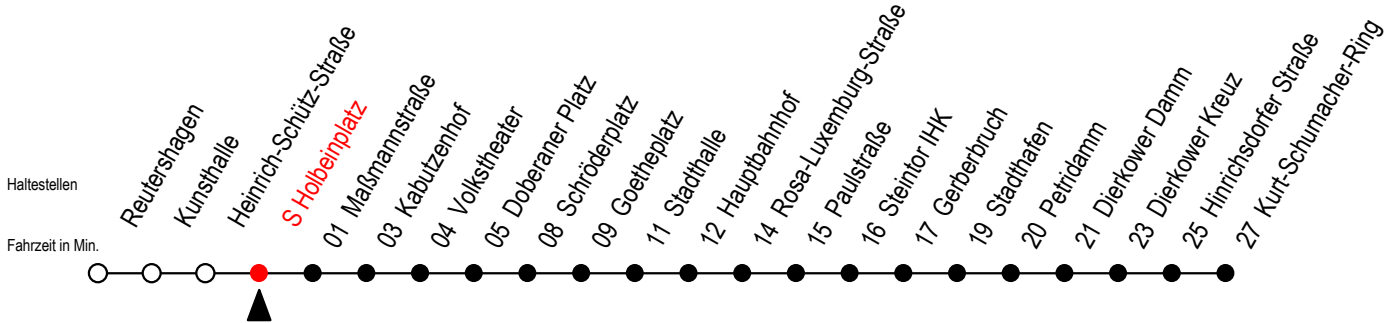

Tram**2****S Holbeinplatz****RSAG**
Zuhause unterwegs.

Gültig ab 01.02.2021

Alle Angaben ohne Gewähr

Richtung: Kurt-Schumacher-Ring**Sonderfahrplan Pandemie 2****Uhr Montag - Freitag**

5	00	30	
6	00	25	55
7	25	55	
8	25	55	
9	25	55	
10	25	55	
11	25	55	
12	25	55	
13	25	55	
14	25	55	
15	25	55	
16	25	55	
17	23	53	
18	23		