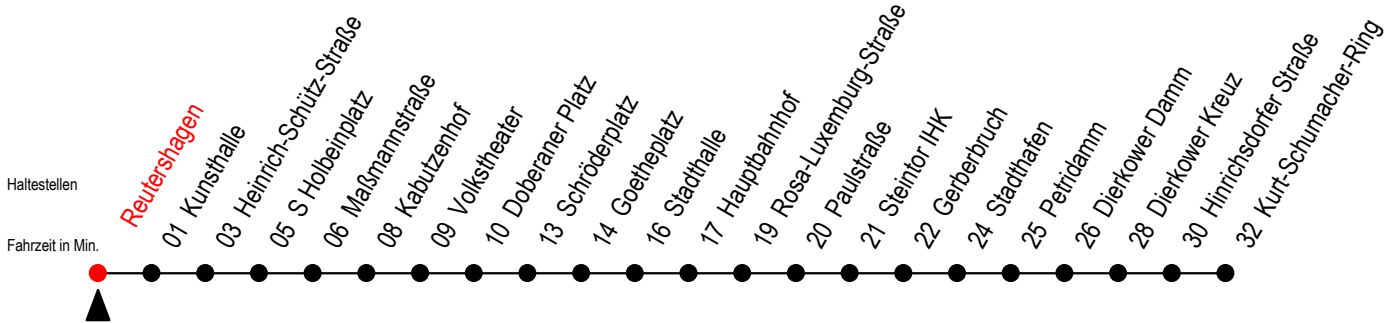

## Reutershagen

Gültig ab 01.02.2021

Alle Angaben ohne Gewähr

Richtung: Kurt-Schumacher-Ring

Sonderfahrplan Pandemie 2