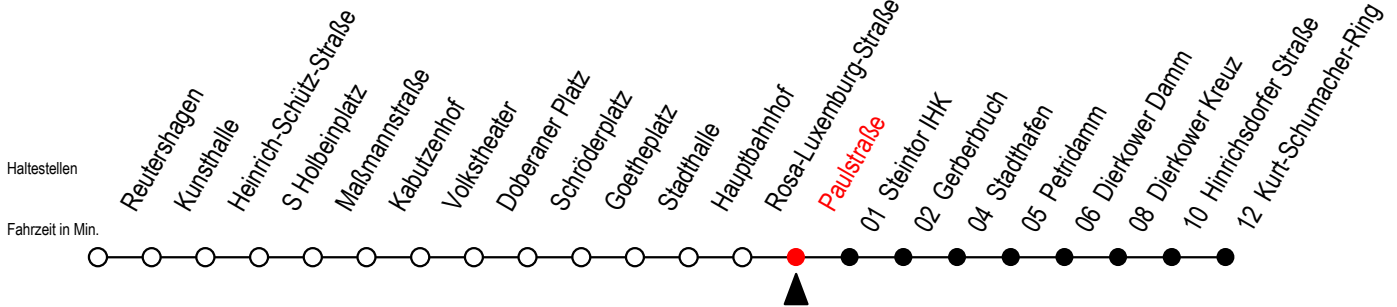

## Paulstraße

Gültig ab 01.02.2021

Alle Angaben ohne Gewähr

Richtung: Kurt-Schumacher-Ring

Sonderfahrplan Pandemie 2