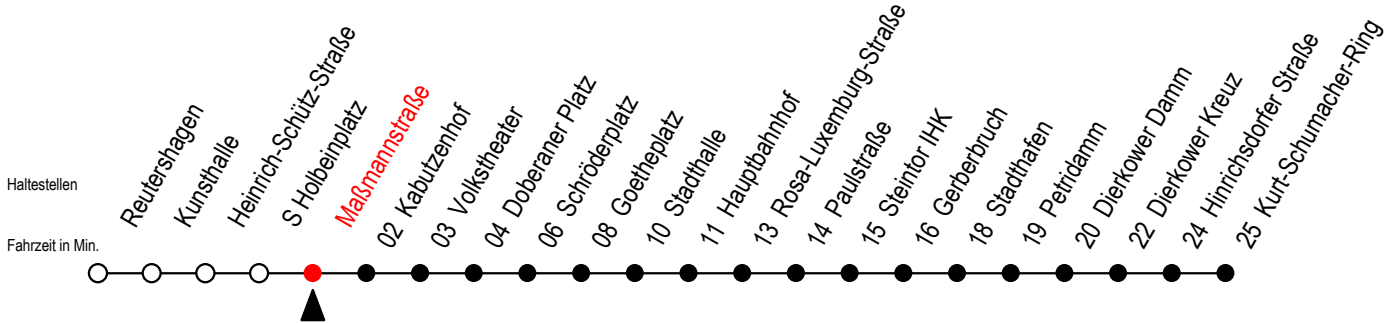

## Maßmannstraße

Gültig ab 01.02.2021

Alle Angaben ohne Gewähr

Richtung: Kurt-Schumacher-Ring

Sonderfahrplan Pandemie 2

### Uhr Montag - Freitag

5	01	31	
6	01	26	56
7	26	56	
8	26	56	
9	26	56	
10	26	56	
11	26	56	
12	26	56	
13	26	56	
14	26	56	
15	26	56	
16	26	56	
17	24	54	
18	24		