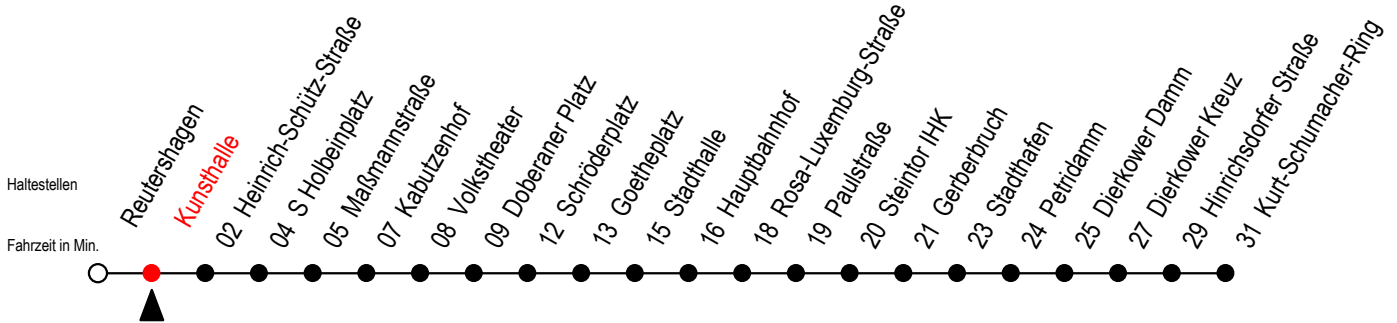

## Kunsthalle

Gültig ab 01.02.2021

Alle Angaben ohne Gewähr

Richtung: Kurt-Schumacher-Ring

Sonderfahrplan Pandemie 2