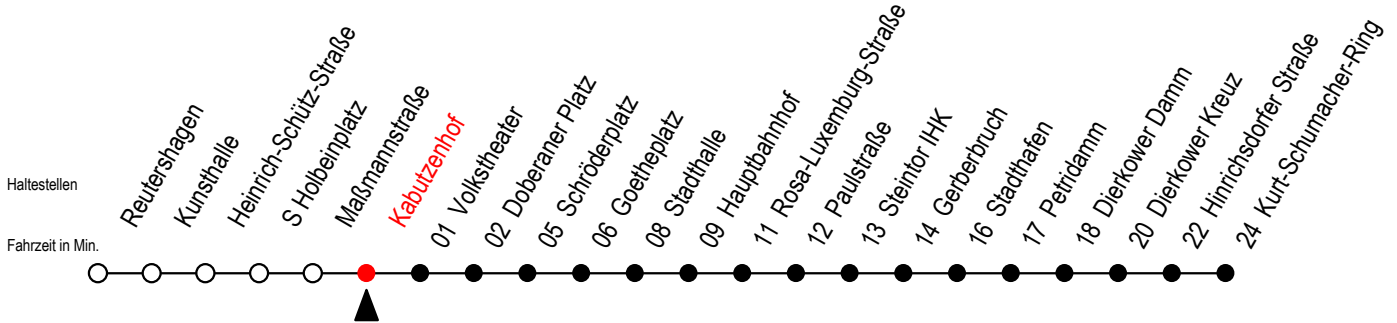

2

Kabutzenhof

Gültig ab 01.02.2021

Alle Angaben ohne Gewähr

Richtung: Kurt-Schumacher-Ring

Sonderfahrplan Pandemie 2

Uhr Montag - Freitag

5	02	32	
6	02	28	58
7	28	58	
8	28	58	
9	28	58	
10	28	58	
11	28	58	
12	28	58	
13	28	58	
14	28	58	
15	28	58	
16	28	58	
17	25	55	
18	25		