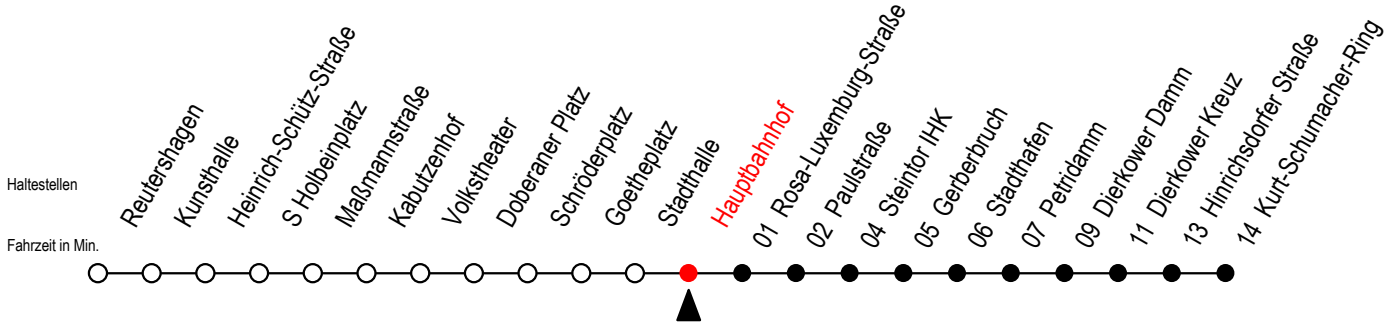

Tram

2

Hauptbahnhof

Gültig ab 01.02.2021

Alle Angaben ohne Gewähr

Richtung: Kurt-Schumacher-Ring

Sonderfahrplan Pandemie 2

Uhr Montag - Freitag

5	11	41
6	11	38
7	08	38
8	08	38
9	08	38
10	08	38
11	08	38
12	08	38
13	08	38
14	08	38
15	08	38
16	08	38
17	08	35
18	05	35