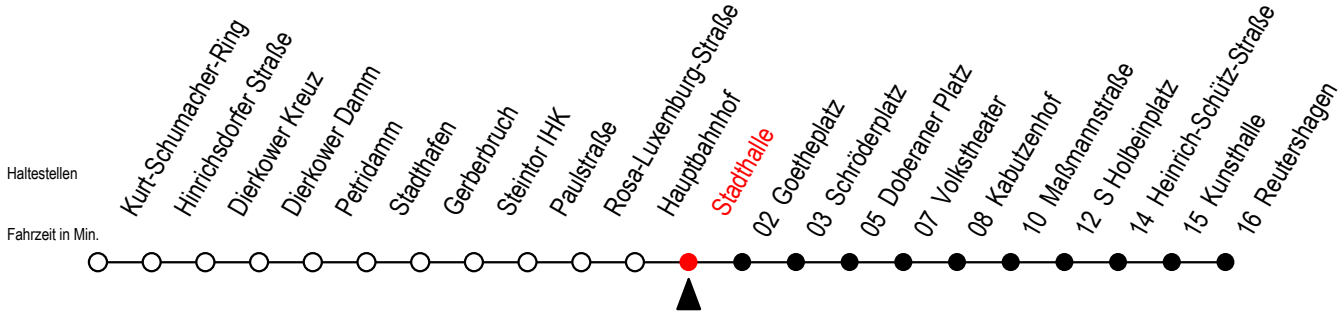

Gültig ab 01.02.2021

Alle Angaben ohne Gewähr

Richtung: Reutershagen

Sonderfahrplan Pandemie 2

Uhr Montag - Freitag

5	52	
6	22	50
7	20	50
8	20	50
9	20	50
10	20	50
11	20	50
12	20	50
13	20	50
14	20	50
15	20	50
16	20	50
17	22	52
18	22 ^E	50 ^E
19	20 ^E	

E = fährt bis Heinrich-Schütz-Str.