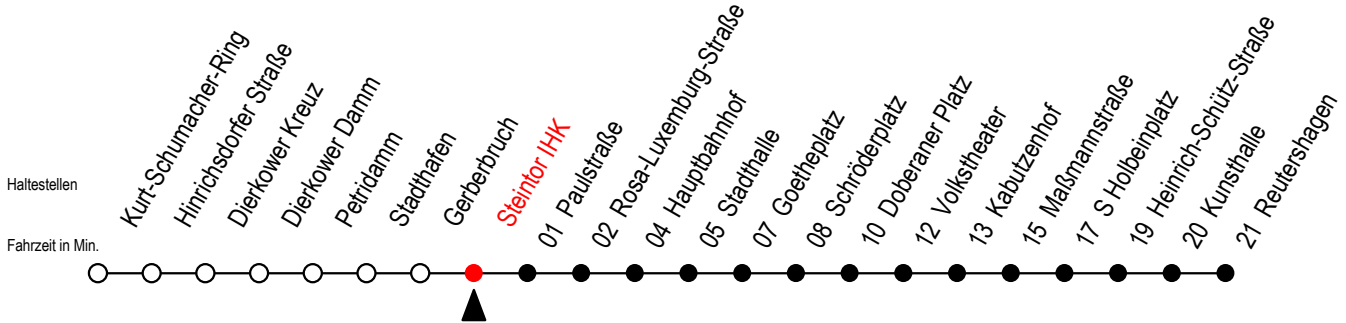

2

Steintor IHK

Gültig ab 01.02.2021

Alle Angaben ohne Gewähr

Richtung: Reutershagen

Sonderfahrplan Pandemie 2

Uhr Montag - Freitag

5	47	
6	17	44
7	14	44
8	14	44
9	14	44
10	14	44
11	14	44
12	14	44
13	14	44
14	14	44
15	14	44
16	14	44
17	17	47
18	17 ^E	45 ^E
19	15 ^E	

E = fährt bis Heinrich-Schütz-Str.