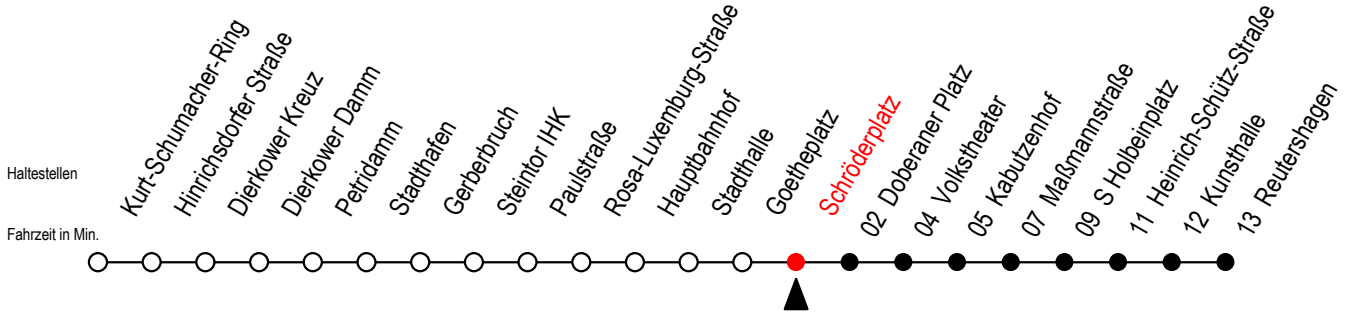

## Schröderplatz

Gültig ab 01.02.2021

Alle Angaben ohne Gewähr

Richtung: Reutershagen

Sonderfahrplan Pandemie 2

### Uhr Montag - Freitag

5	55	
6	25	53
7	23	53
8	23	53
9	23	53
10	23	53
11	23	53
12	23	53
13	23	53
14	23	53
15	23	53
16	23	53
17	25	55
18	25 <sup>E</sup>	53 <sup>E</sup>
19	23 <sup>E</sup>	

E = fährt bis Heinrich-Schütz-Str.