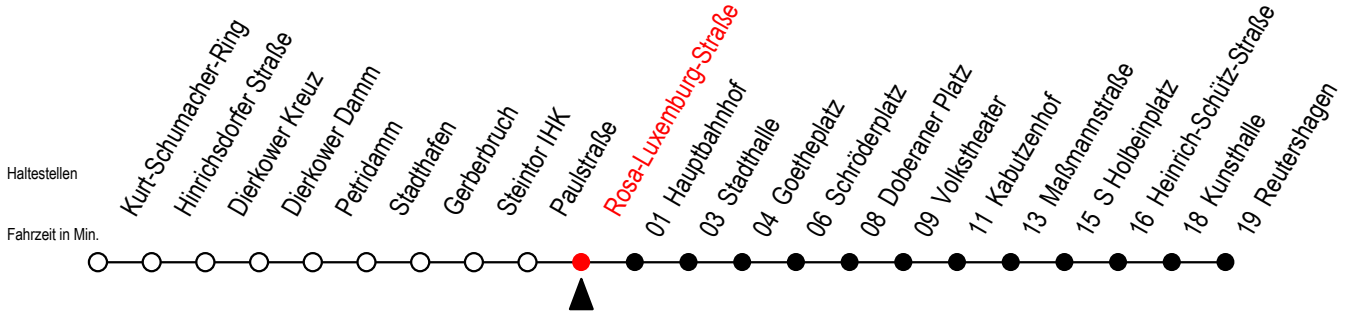

2

Rosa-Luxemburg-Straße

Gültig ab 01.02.2021

Alle Angaben ohne Gewähr

Richtung: Reutershagen

Sonderfahrplan Pandemie 2

Uhr Montag - Freitag

5	49	
6	19	46
7	16	46
8	16	46
9	16	46
10	16	46
11	16	46
12	16	46
13	16	46
14	16	46
15	16	46
16	16	46
17	19	49
18	19 ^E	47 ^E
19	17 ^E	

E = fährt bis Heinrich-Schütz-Str.