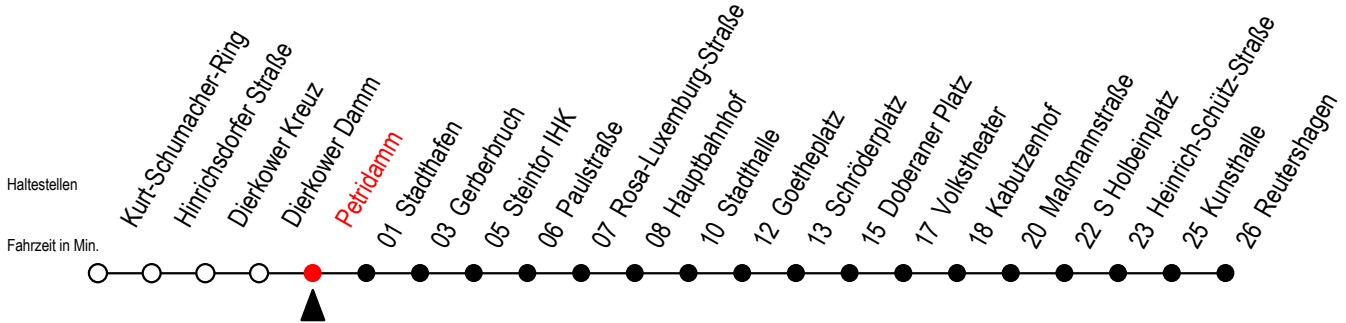

2

Petridamm

Gültig ab 01.02.2021

Alle Angaben ohne Gewähr

Richtung: Reutershagen

Sonderfahrplan Pandemie 2

Uhr Montag - Freitag

5	42	
6	12	39
7	09	39
8	09	39
9	09	39
10	09	39
11	09	39
12	09	39
13	09	39
14	09	39
15	09	39
16	09	39
17	12	42
18	12 ^E	41 ^E
19	11 ^E	

E = fährt bis Heinrich-Schütz-Str.