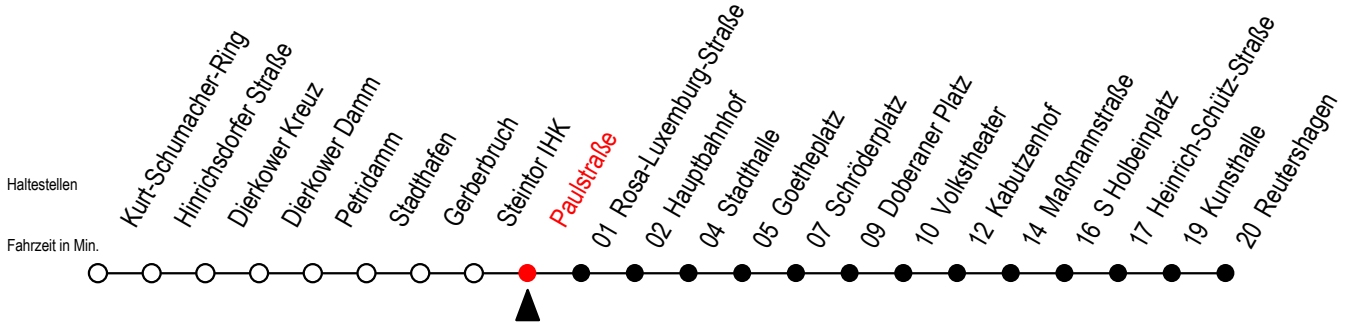

2

Paulstraße

Gültig ab 01.02.2021

Alle Angaben ohne Gewähr

Richtung: Reutershagen

Sonderfahrplan Pandemie 2

Uhr Montag - Freitag

5	48	
6	18	45
7	15	45
8	15	45
9	15	45
10	15	45
11	15	45
12	15	45
13	15	45
14	15	45
15	15	45
16	15	45
17	18	48
18	18 ^E	46 ^E
19	16 ^E	

E = fährt bis Heinrich-Schütz-Str.