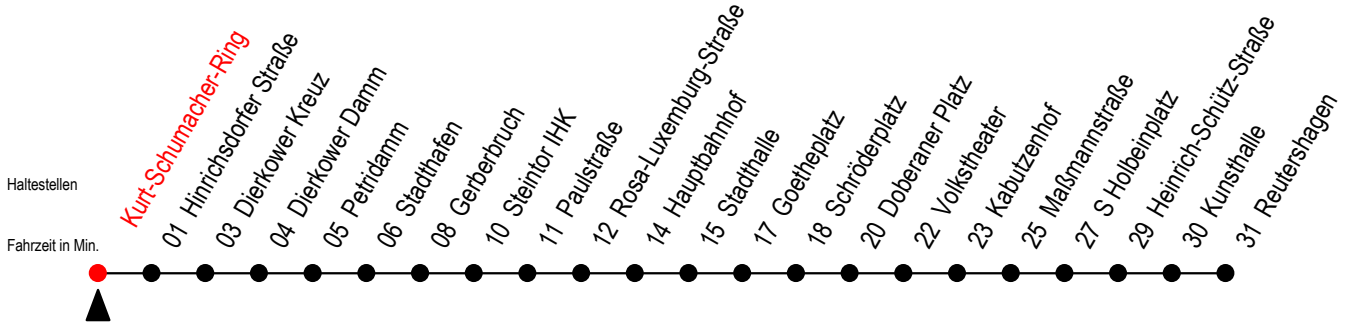

2

Kurt-Schumacher-Ring

Gültig ab 01.02.2021

Alle Angaben ohne Gewähr

Richtung: Reutershagen

Sonderfahrplan Pandemie 2

Uhr Montag - Freitag

5	37
6	07 34
7	04 34
8	04 34
9	04 34
10	04 34
11	04 34
12	04 34
13	04 34
14	04 34
15	04 34
16	04 34
17	07 37
18	07 ^E 36 ^E
19	06 ^E

E = fährt bis Heinrich-Schütz-Str.