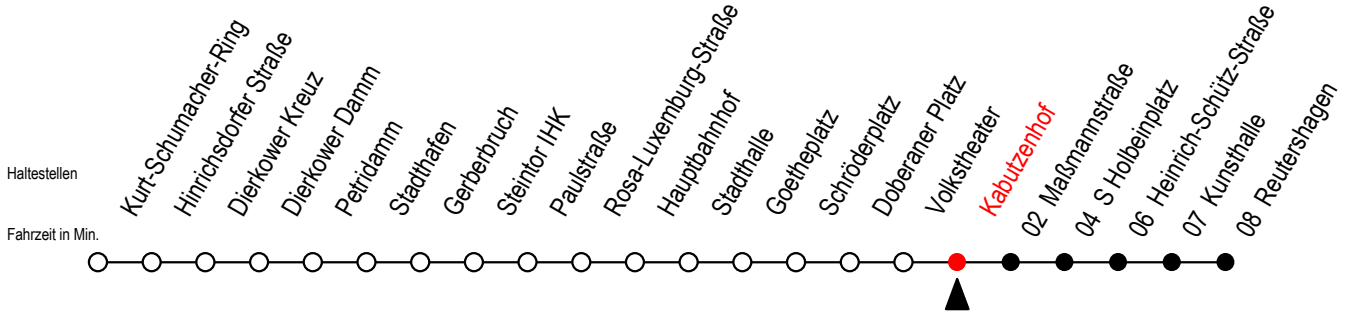

## Kabutzenhof

Gültig ab 01.02.2021

Alle Angaben ohne Gewähr

Richtung: Reutershagen

Sonderfahrplan Pandemie 2

### Uhr Montag - Freitag

6	00	30	58
7	28	58	
8	28	58	
9	28	58	
10	28	58	
11	28	58	
12	28	58	
13	28	58	
14	28	58	
15	28	58	
16	28	58	
17	30		
18	00	30 <sup>E</sup>	58 <sup>E</sup>
19	28 <sup>E</sup>		

E = fährt bis Heinrich-Schütz-Str.