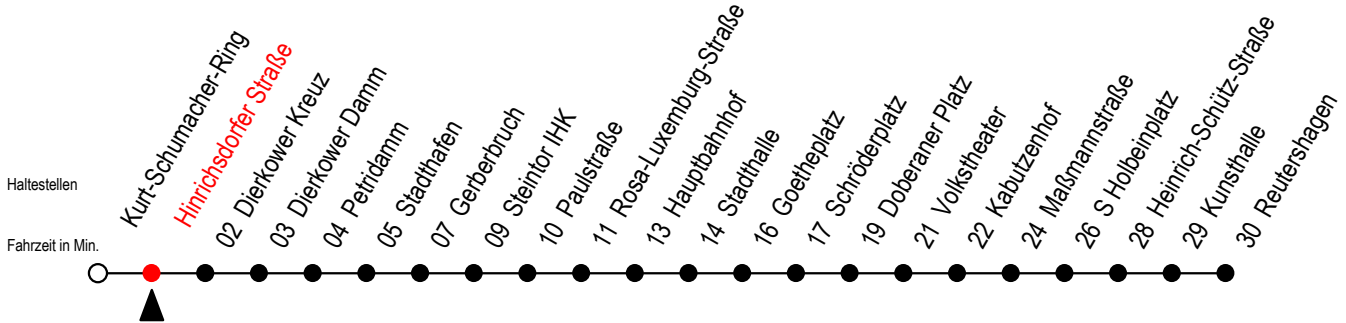

2

Hinrichsdorfer Straße

Gültig ab 01.02.2021

Alle Angaben ohne Gewähr

Richtung: Reutershagen

Sonderfahrplan Pandemie 2

Uhr Montag - Freitag

5	38	
6	08	35
7	05	35
8	05	35
9	05	35
10	05	35
11	05	35
12	05	35
13	05	35
14	05	35
15	05	35
16	05	35
17	08	38
18	08 ^E	37 ^E
19	07 ^E	

E = fährt bis Heinrich-Schütz-Str.