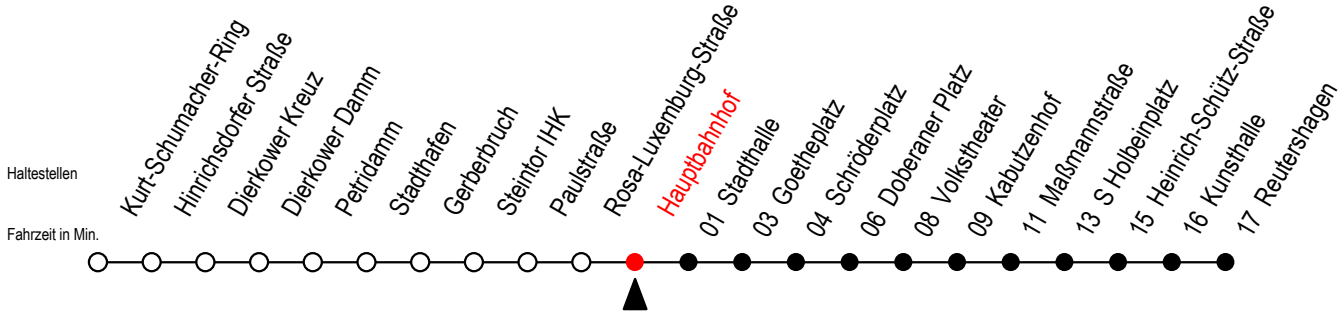

## Hauptbahnhof

Gültig ab 01.02.2021

Alle Angaben ohne Gewähr

Richtung: Reutershagen

Sonderfahrplan Pandemie 2

### Uhr Montag - Freitag

5	51	
6	21	49
7	19	49
8	19	49
9	19	49
10	19	49
11	19	49
12	19	49
13	19	49
14	19	49
15	19	49
16	19	49
17	21	51
18	21 <sup>E</sup>	49 <sup>E</sup>
19	19 <sup>E</sup>	

E = fährt bis Heinrich-Schütz-Str.