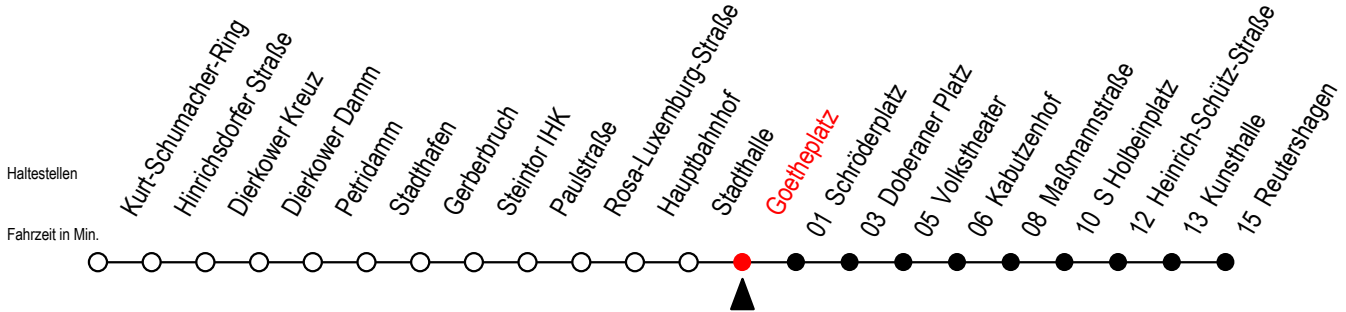

2

Goetheplatz

Gültig ab 01.02.2021

Alle Angaben ohne Gewähr

Richtung: Reutershagen

Sonderfahrplan Pandemie 2

Uhr Montag - Freitag

| | | |
|----|-----------------|-----------------|
| 5 | 54 | |
| 6 | 24 | 51 |
| 7 | 21 | 51 |
| 8 | 21 | 51 |
| 9 | 21 | 51 |
| 10 | 21 | 51 |
| 11 | 21 | 51 |
| 12 | 21 | 51 |
| 13 | 21 | 51 |
| 14 | 21 | 51 |
| 15 | 21 | 51 |
| 16 | 21 | 51 |
| 17 | 24 | 54 |
| 18 | 24 ^E | 52 ^E |
| 19 | 22 ^E | |

E = fährt bis Heinrich-Schütz-Str.