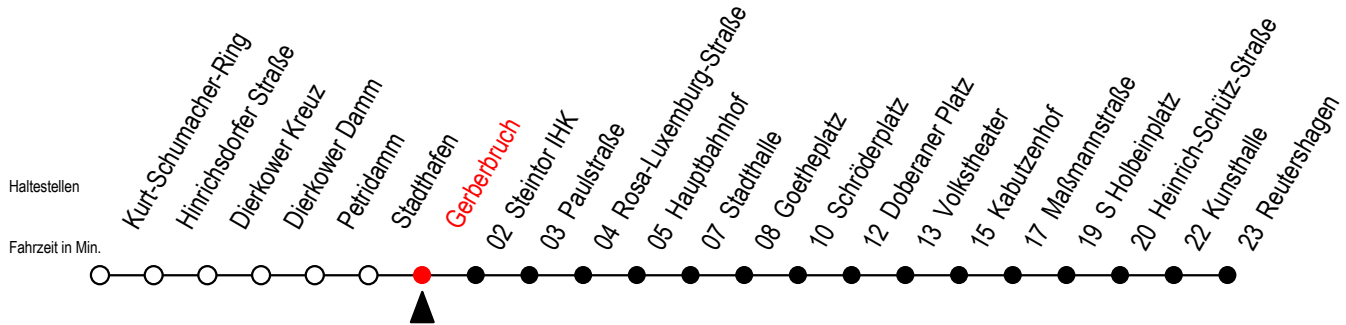

2

Gerberbruch

Gültig ab 01.02.2021

Alle Angaben ohne Gewähr

Richtung: Reutershagen

Sonderfahrplan Pandemie 2

Uhr Montag - Freitag

5	45	
6	15	42
7	12	42
8	12	42
9	12	42
10	12	42
11	12	42
12	12	42
13	12	42
14	12	42
15	12	42
16	12	42
17	15	45
18	15 ^E	43 ^E
19	13 ^E	

E = fährt bis Heinrich-Schütz-Str.