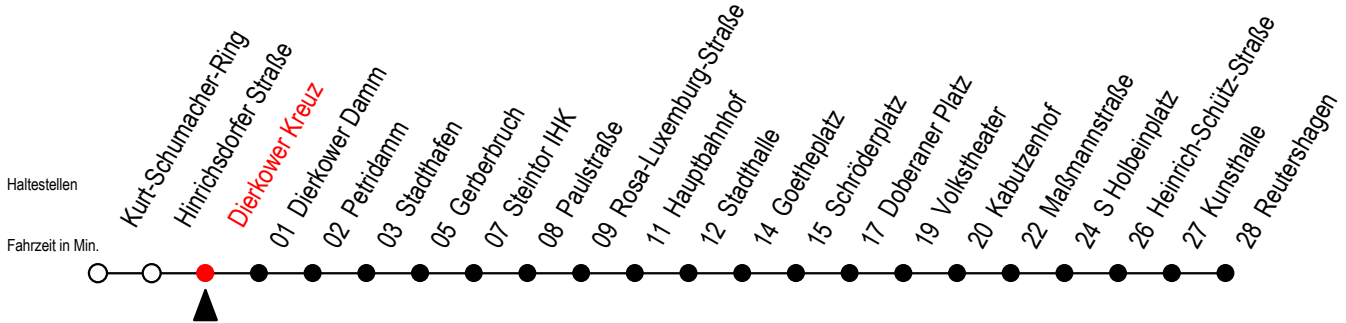

## Dierkower Kreuz

Gültig ab 01.02.2021

Alle Angaben ohne Gewähr

Richtung: Reutershagen

Sonderfahrplan Pandemie 2

### Uhr Montag - Freitag

5	40	
6	10	37
7	07	37
8	07	37
9	07	37
10	07	37
11	07	37
12	07	37
13	07	37
14	07	37
15	07	37
16	07	37
17	10	40
18	10 <sup>E</sup>	39 <sup>E</sup>
19	09 <sup>E</sup>	

E = fährt bis Heinrich-Schütz-Str.