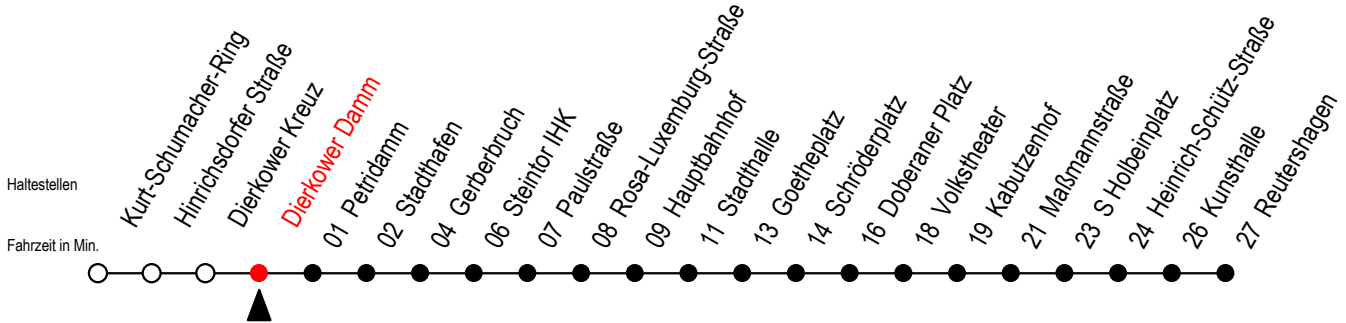

2

Dierkower Damm

Gültig ab 01.02.2021

Alle Angaben ohne Gewähr

Richtung: Reutershagen

Sonderfahrplan Pandemie 2

Uhr Montag - Freitag

5	41	
6	11	38
7	08	38
8	08	38
9	08	38
10	08	38
11	08	38
12	08	38
13	08	38
14	08	38
15	08	38
16	08	38
17	11	41
18	11 ^E	40 ^E
19	10 ^E	

E = fährt bis Heinrich-Schütz-Str.