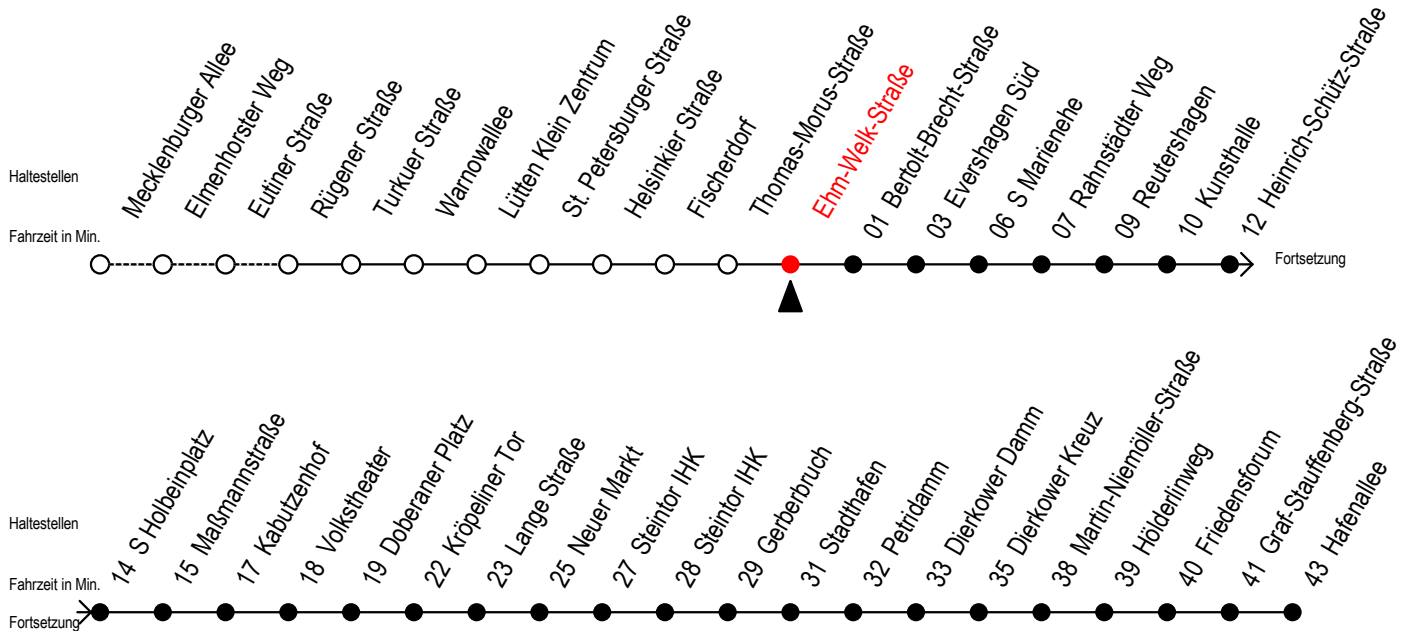

Gültig ab 01.02.2021

Alle Angaben ohne Gewähr

Richtung: Hafenallee

Sonderfahrplan Pandemie 2

Uhr Montag - Freitag					Uhr Samstag			Uhr Sonntag		
4	10	40			4	--		4	--	
5	10	37	52		5	--		5	--	
6	04	14	24	34 44 54	6	10	40	6	--	
7	04	14	24	34 44 54	7	10	40	7	--	
8	04	14	24	34 44 54	8	09	39	8	09	39
9	04	14	24	34 44 54	9	09	39	9	09	39
10	04	14	24	34 44 54	10	09	39	10	09	39
11	04	14	24	34 44 54	11	09	39	11	09	39
12	04	14	24	34 44 54	12	09	39	12	09	39
13	04	14	24	34 44 54	13	09	39	13	09	39
14	04	14	24	34 44 54	14	09	39	14	09	39
15	04	14	24	34 44 54	15	09	39	15	09	39
16	04	14	24	34 44 54	16	09	39	16	09	39
17	07	18 ^E	22	33 ^E 37 48 ^E	17	09	39	17	09	39
	52									
18	10	17 ^E	32 ^E	40 47 ^E	18	09	39	18	09	39
19	02 ^E	10	17 ^E	40	19	09	39	19	09	39
20	10	32 ^E	40		20	10	40	20	10	40
21	10	40			21	02 ^E	10 40	21	10	40
22	10	40			22	10	40	22	10	40
23	10	40			23	10	40	23	10	40
0	23 ^E	53 ^E			0	23 ^E	53 ^E	0	23 ^E	53 ^E

E = fährt bis Kunstthalle

Servicetelefon: 0381 / 8021900