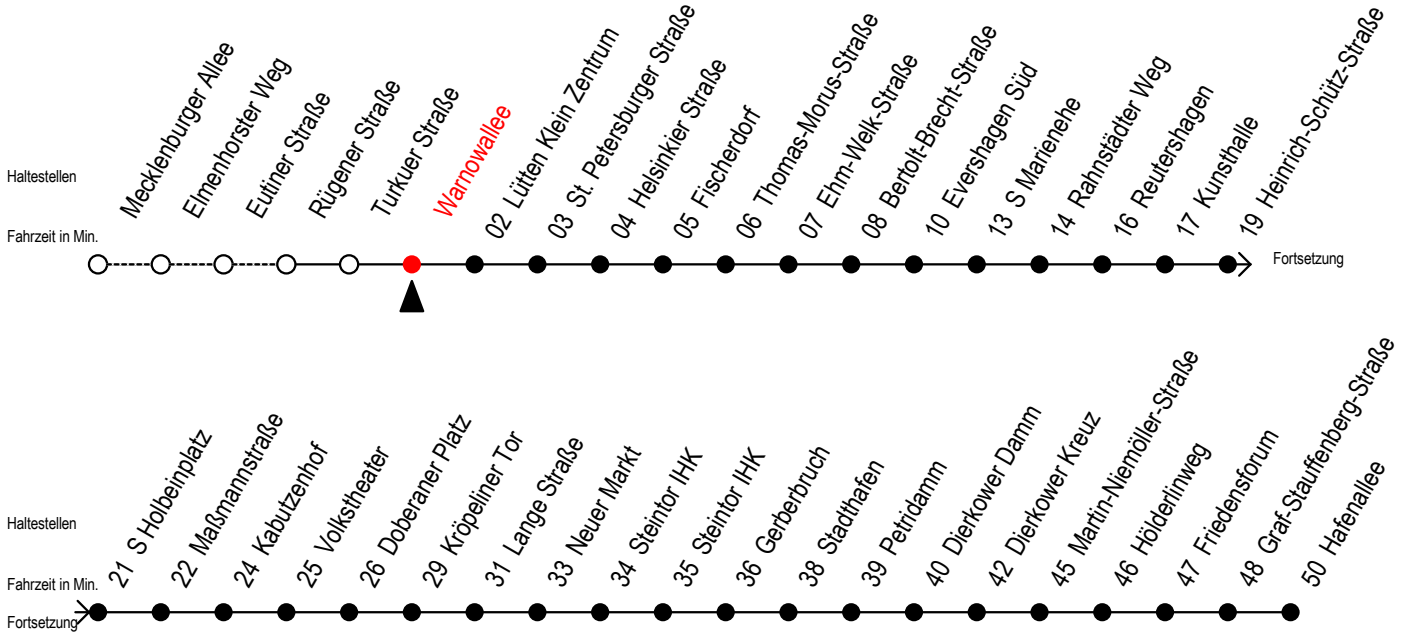

Gültig ab 01.02.2021

Alle Angaben ohne Gewähr

Richtung: Hafenallee

Sonderfahrplan Pandemie 2

Uhr Montag - Freitag					Uhr Samstag			Uhr Sonntag					
4	04	34			4	--				4	--		
5	04	30	45	57	5	--				5	--		
6	07	17	27	37 47 57	6	04	34			6	--		
7	07	17	27	37 47 57	7	04	34			7	--		
8	07	17	27	37 47 57	8	02	32			8	02	32	
9	07	17	27	37 47 57	9	02	32			9	02	32	
10	07	17	27	37 47 57	10	02	32			10	02	32	
11	07	17	27	37 47 57	11	02	32			11	02	32	
12	07	17	27	37 47 57	12	02	32			12	02	32	
13	07	17	27	37 47 57	13	02	32			13	02	32	
14	07	17	27	37 47 57	14	02	32			14	02	32	
15	07	17	27	37 47 57	15	02	32			15	02	32	
16	07	17	27	37 47	16	02	32			16	02	32	
17	00	11 ^E	15	26 ^E 30 41 ^E	17	02	32			17	02	32	
	45												
18	04	11 ^E	26 ^E	34 41 ^E 56 ^E	18	02	32			18	02	32	
19	04	11 ^E	34		19	02	32			19	02	32	
20	04	26 ^E	34		20	04	34 56 ^E			20	04	34	
21	04	34			21	04	34			21	04	34	
22	04	34			22	04	34			22	04	34	
23	04	34			23	04	34			23	04	34	
0	17 ^E	47 ^E			0	17 ^E	47 ^E			0	17 ^E	47 ^E	

E = fährt bis Kunsthalle

Servicetelefon: 0381 / 8021900