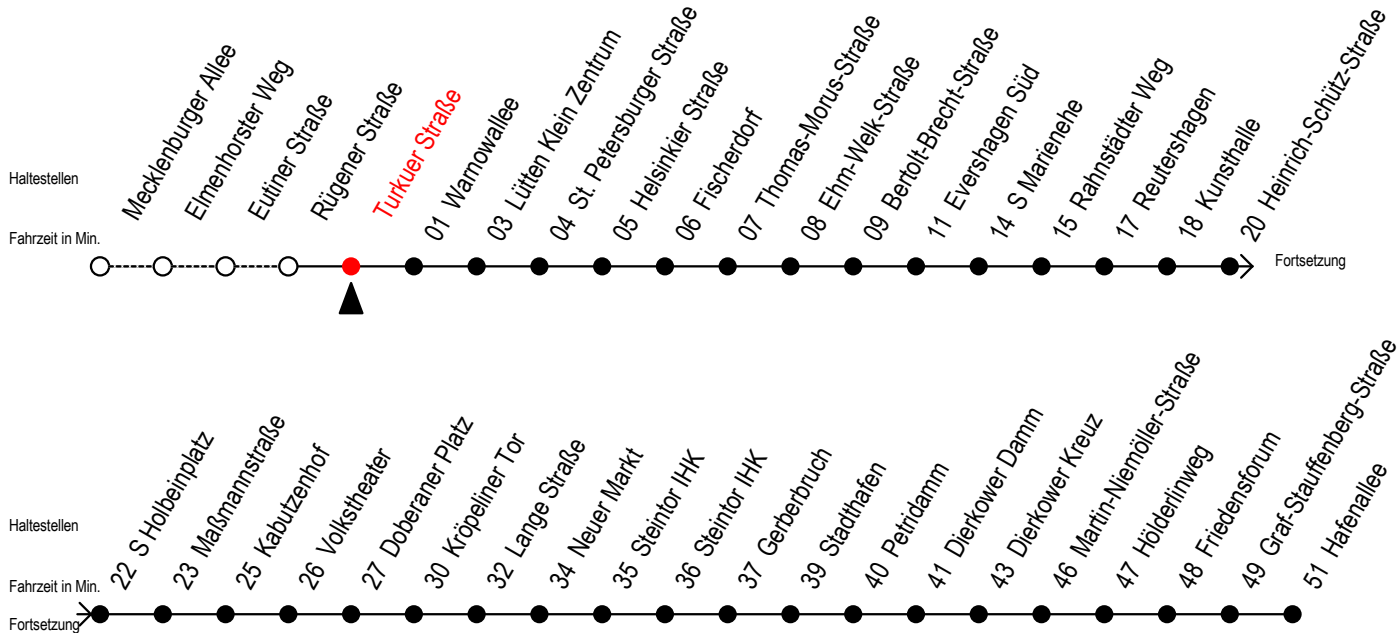

Gültig ab 01.02.2021

Alle Angaben ohne Gewähr

Richtung: Hafenallee

Sonderfahrplan Pandemie 2

Uhr Montag - Freitag

Uhr Samstag

Uhr Sonntag

4	03	33				4	--			4	--		
5	03	29	44	56		5	--			5	--		
6	06	16	26	36	46	56	6	03	33	6	--		
7	06	16	26	36	46	56	7	03	33	7	--		
8	06	16	26	36	46	56	8	01	31	8	01	31	
9	06	16	26	36	46	56	9	01	31	9	01	31	
10	06	16	26	36	46	56	10	01	31	10	01	31	
11	06	16	26	36	46	56	11	01	31	11	01	31	
12	06	16	26	36	46	56	12	01	31	12	01	31	
13	06	16	26	36	46	56	13	01	31	13	01	31	
14	06	16	26	36	46	56	14	01	31	14	01	31	
15	06	16	26	36	46	56	15	01	31	15	01	31	
16	06	16	26	36	46	59	16	01	31	16	01	31	
17	10 <sup>E</sup>	14	25 <sup>E</sup>	29	40 <sup>E</sup>	44	17	01	31	17	01	31	
18	03	10 <sup>E</sup>	25 <sup>E</sup>	33	40 <sup>E</sup>	55 <sup>E</sup>	18	01	31	18	01	31	
19	03	10 <sup>E</sup>	33				19	01	31	19	01	31	
20	03	25 <sup>E</sup>	33				20	03	33	55 <sup>E</sup>	20	03	33
21	03	33					21	03	33		21	03	33
22	03	33					22	03	33		22	03	33
23	03	33					23	03	33		23	03	33
0	16 <sup>E</sup>	46 <sup>E</sup>					0	16 <sup>E</sup>	46 <sup>E</sup>		0	16 <sup>E</sup>	46 <sup>E</sup>

E = fährt bis Kunsthalle

Servicetelefon: 0381 / 8021900