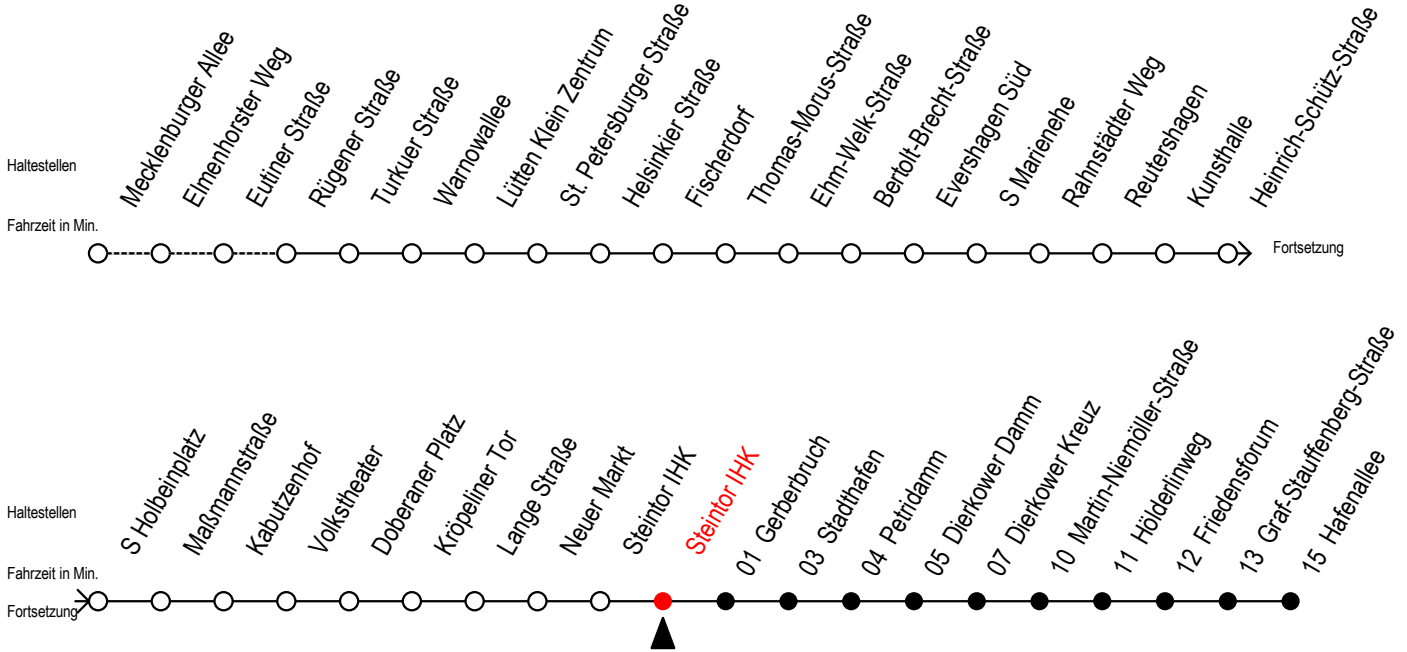

**Tram****1****Steintor IHK**

Gültig ab 01.02.2021

Alle Angaben ohne Gewähr

**Richtung: Hafenallee****Sonderfahrplan Pandemie 2**

Uhr Montag - Freitag							Uhr Samstag			Uhr Sonntag		
<b>3</b>	39						<b>3</b>	--		<b>3</b>	--	
<b>4</b>	09	39	58				<b>4</b>	--		<b>4</b>	--	
<b>5</b>	09	26	39	55			<b>5</b>	38		<b>5</b>	--	
<b>6</b>	05	20	32	42	52		<b>6</b>	08	39	<b>6</b>	--	
<b>7</b>	02	12	22	32	42	52	<b>7</b>	09	39	<b>7</b>	43	
<b>8</b>	02	12	22	32	42	52	<b>8</b>	09	38	<b>8</b>	08	38
<b>9</b>	02	12	22	32	42	52	<b>9</b>	08	38	<b>9</b>	08	38
<b>10</b>	02	12	22	32	42	52	<b>10</b>	08	38	<b>10</b>	08	38
<b>11</b>	02	12	22	32	42	52	<b>11</b>	08	38	<b>11</b>	08	38
<b>12</b>	02	12	22	32	42	52	<b>12</b>	08	38	<b>12</b>	08	38
<b>13</b>	02	12	22	32	42	52	<b>13</b>	08	38	<b>13</b>	08	38
<b>14</b>	02	12	22	32	42	52	<b>14</b>	08	38	<b>14</b>	08	38
<b>15</b>	02	12	22	32	42	52	<b>15</b>	08	38	<b>15</b>	08	38
<b>16</b>	02	12	22	32	42	52	<b>16</b>	08	38	<b>16</b>	08	38
<b>17</b>	02	12	22	35	50		<b>17</b>	08	38	<b>17</b>	08	38
<b>18</b>	05	20	39				<b>18</b>	08	38	<b>18</b>	08	38
<b>19</b>	09	39					<b>19</b>	08	38	<b>19</b>	08	38
<b>20</b>	09	39					<b>20</b>	09	39	<b>20</b>	09	39
<b>21</b>	09	39					<b>21</b>	09	39	<b>21</b>	09	39
<b>22</b>	09	39					<b>22</b>	09	39	<b>22</b>	09	39
<b>23</b>	09	39					<b>23</b>	09	39	<b>23</b>	09	39
<b>0</b>	09						<b>0</b>	09		<b>0</b>	09	